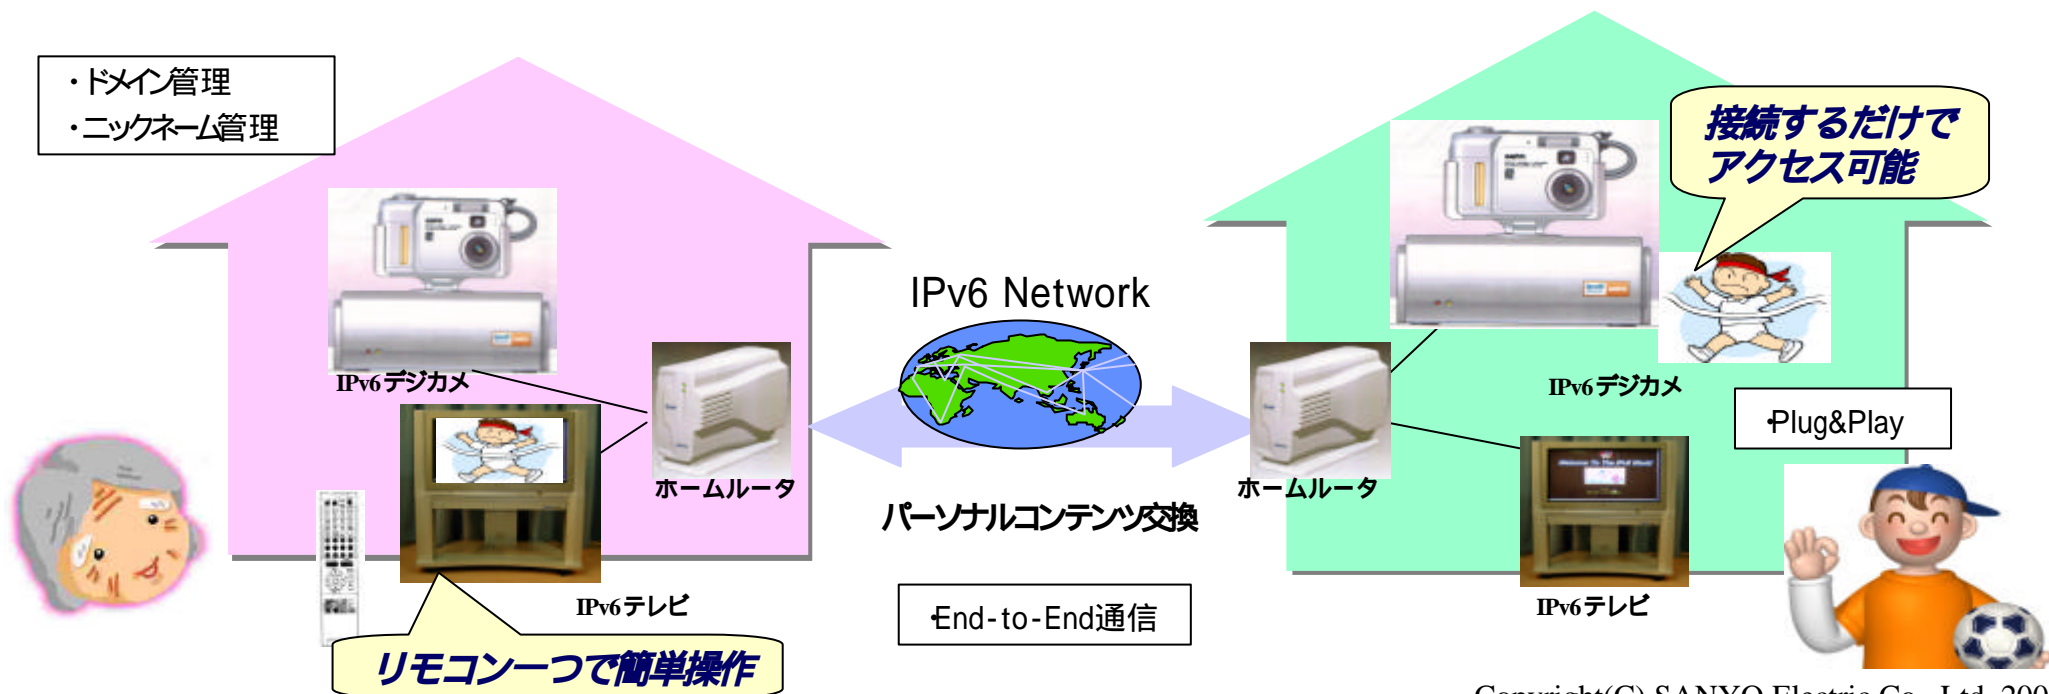

### 2. 無線ネットデジカメ

無線ネットデジカメ

IPv6対応デジカメ(クレードルタイプ)

### IPv6対応家電を用いたパーソナルコンテンツ交換システム

(平成13年度通信・放送機構委託研究)

IPv6対応デジカメをIPv6ネットワークに接続するだけで、直ちに記録済みコンテンツを世界中のIPv6ネットワークからアクセス可能。