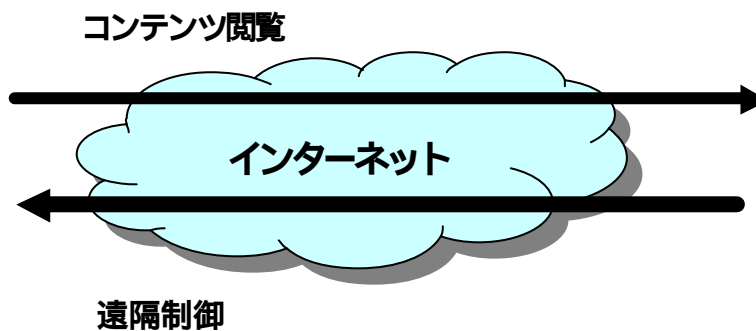

IPv6対応デジカメ

今回のデモ