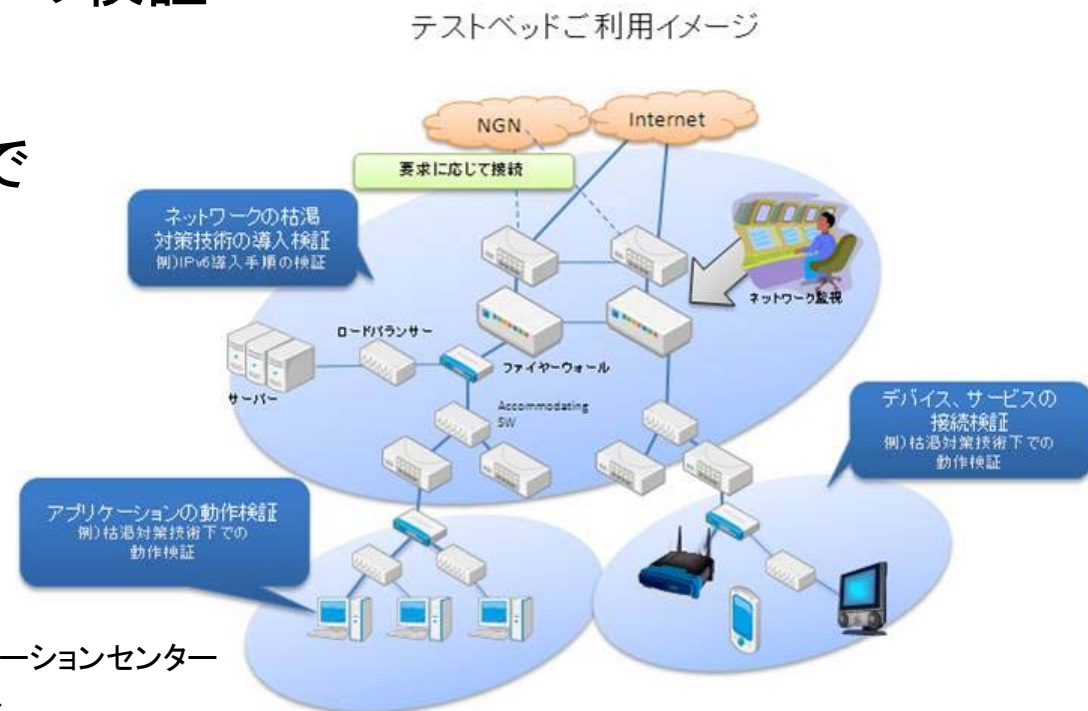

- 擬似的なIPv6インターネット接続環境を提供
- ネットワーク、アプリケーション、機器等のIPv6およびデュアルスタック対応等の検証
- 無償で利用可能
- 期間:2013年3月末まで
- 現在申し込み受付中
  詳細は下記参照

<http://kokatsu.jp/>

運営: 社団法人日本ネットワークインフォメーションセンター
協力: IPv4アドレス枯渇対応タスクフォース
IPv6普及高度化推進協議会
独立行政法人情報通信研究機構