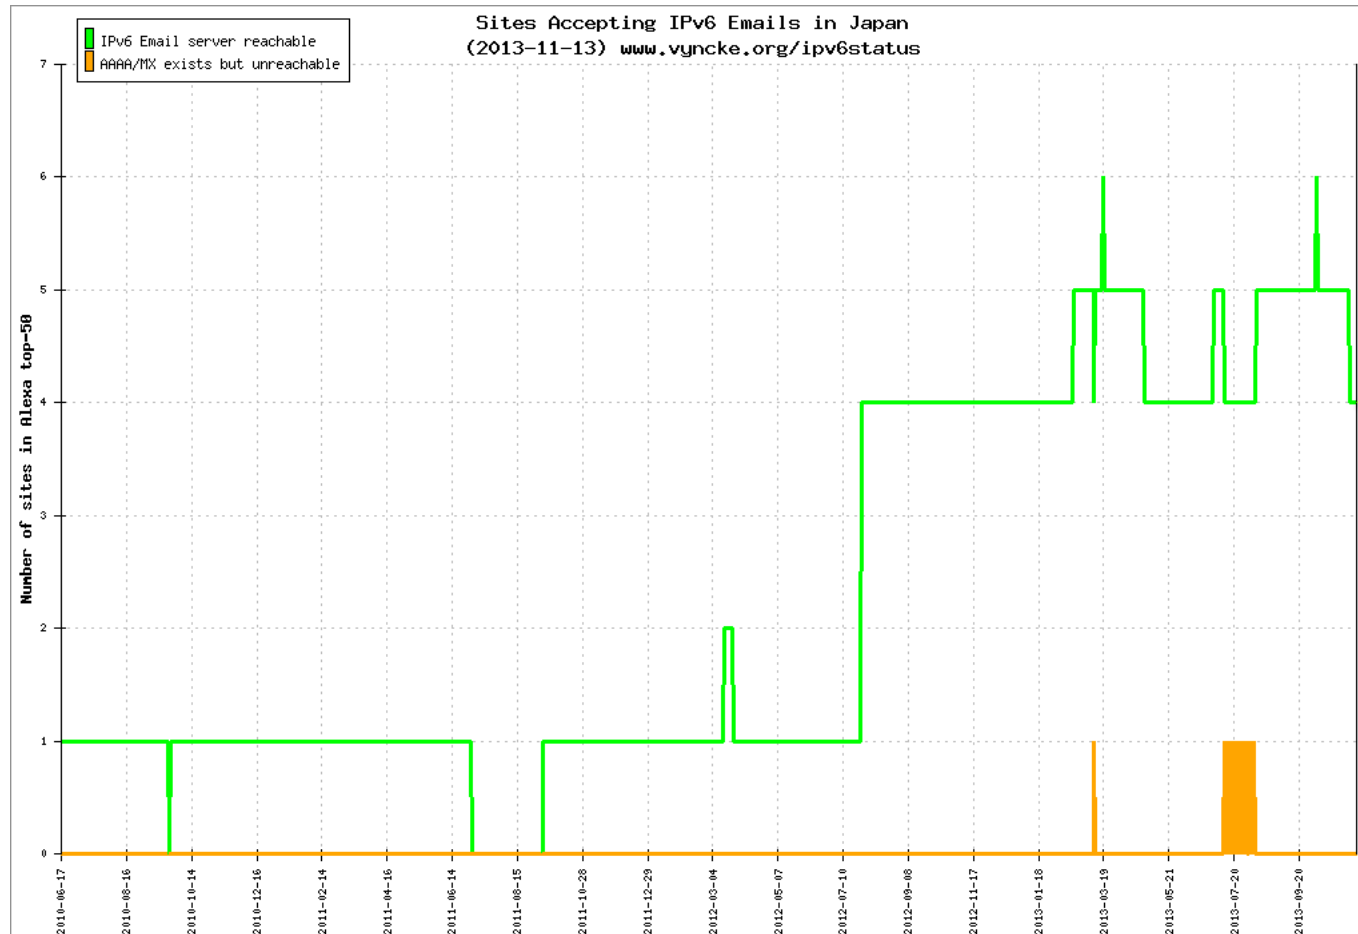

Top50のメールサーバIPv6対応率(日本)

- IPv6対応率 8%

8%