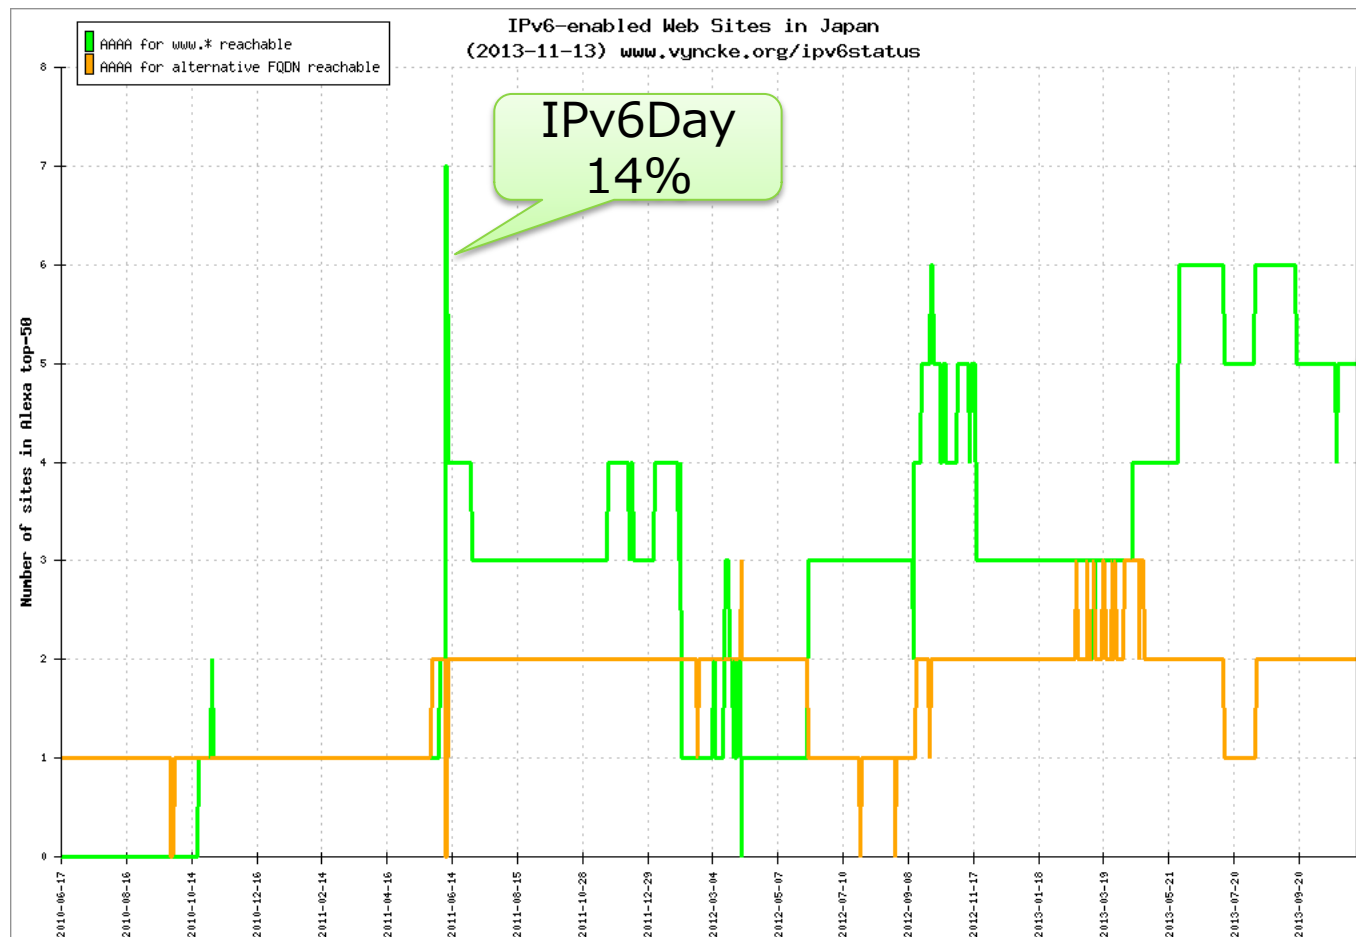

Top50のwebサイトIPv6対応率(日本)

- IPv6対応率 10%