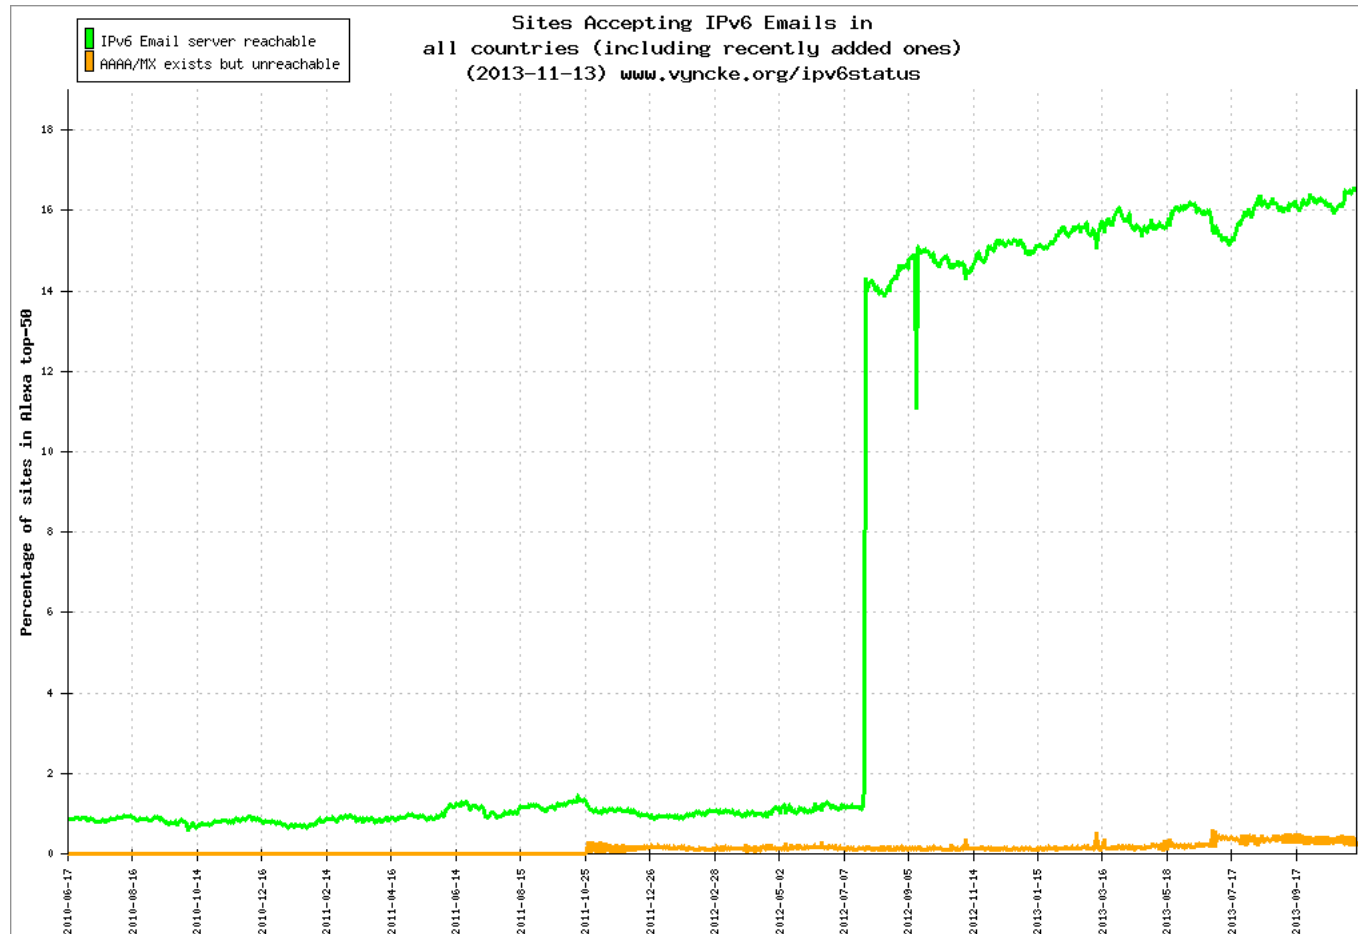

Top50のメールサーバIPv6対応率(世界)

- IPv6対応率 32%

32%