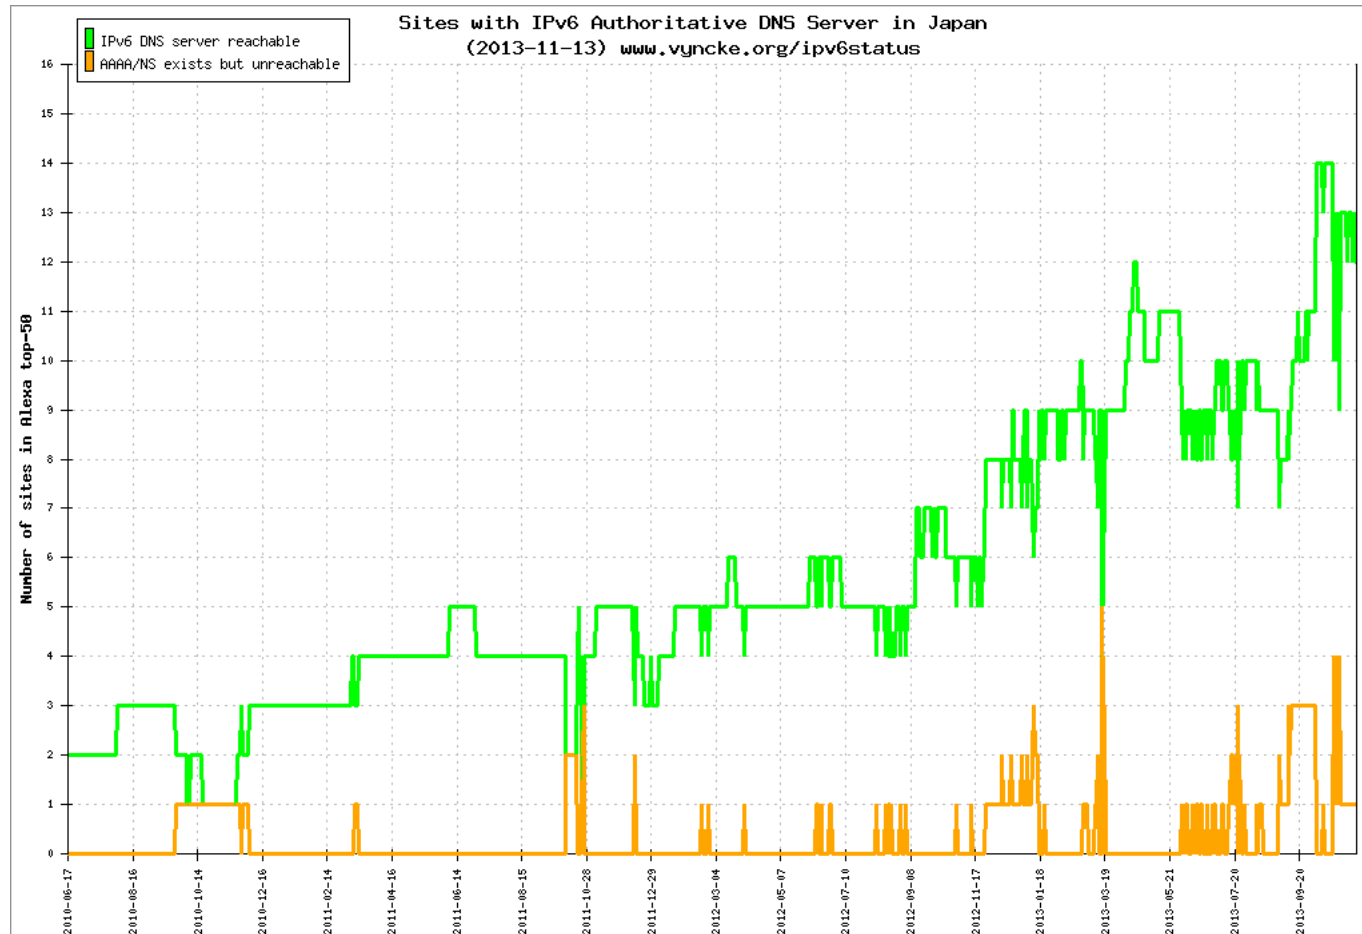

Top50のDNSサーバIPv6対応率(日本)

- IPv6対応率 26%

26%