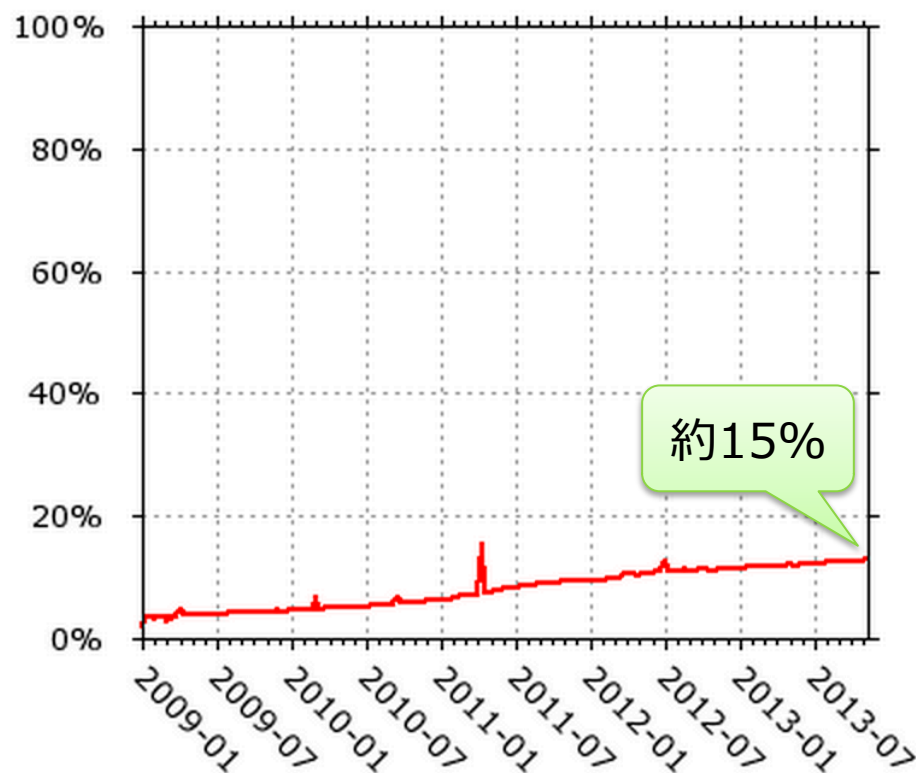

IPv6 Enabled Network in the World (weekly)