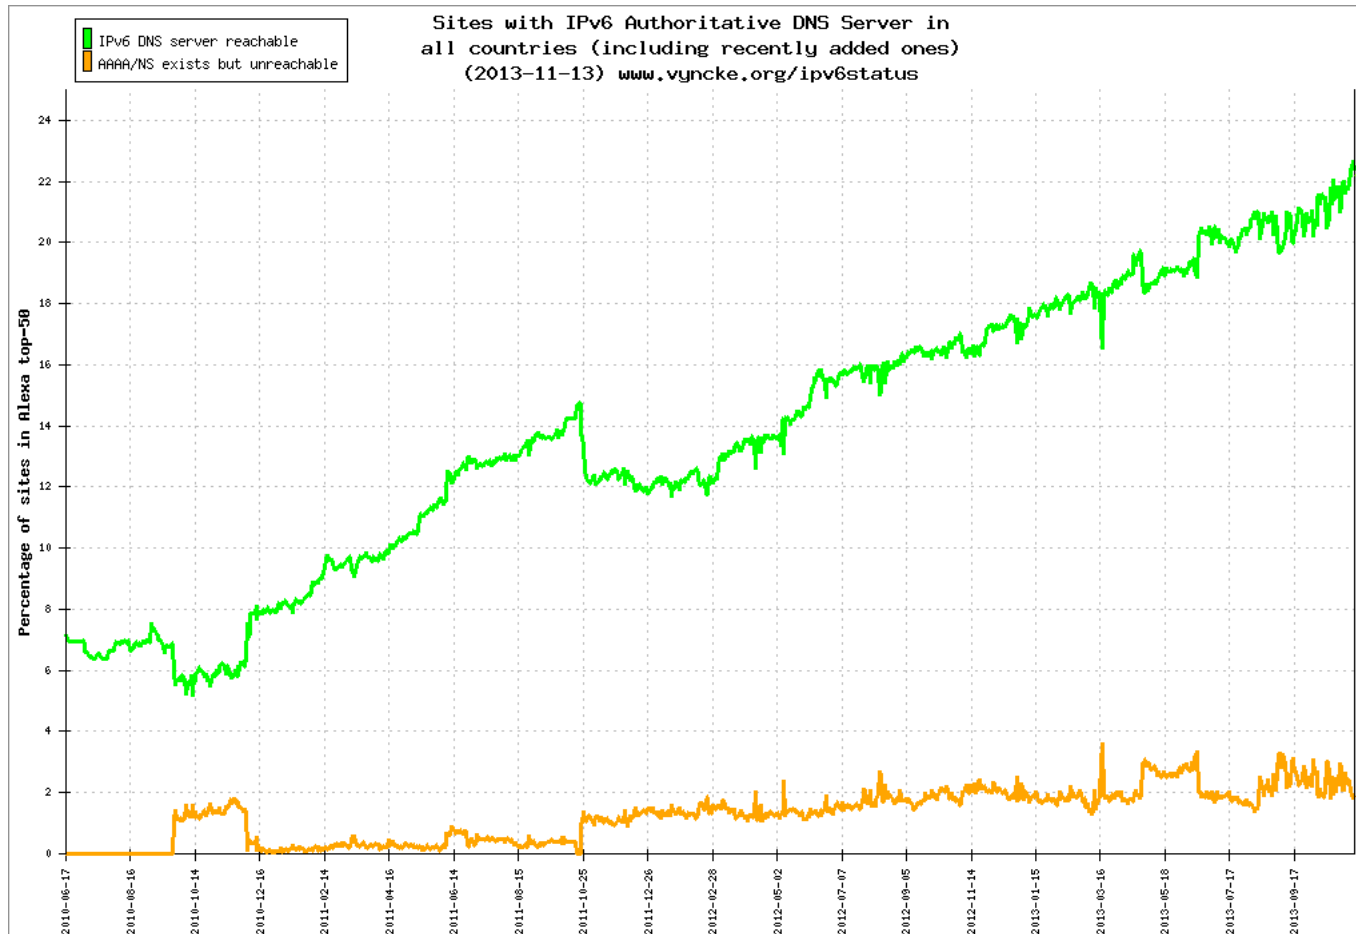

Top50のDNSサーバIPv6対応率(世界)

- IPv6対応率 44%

44%