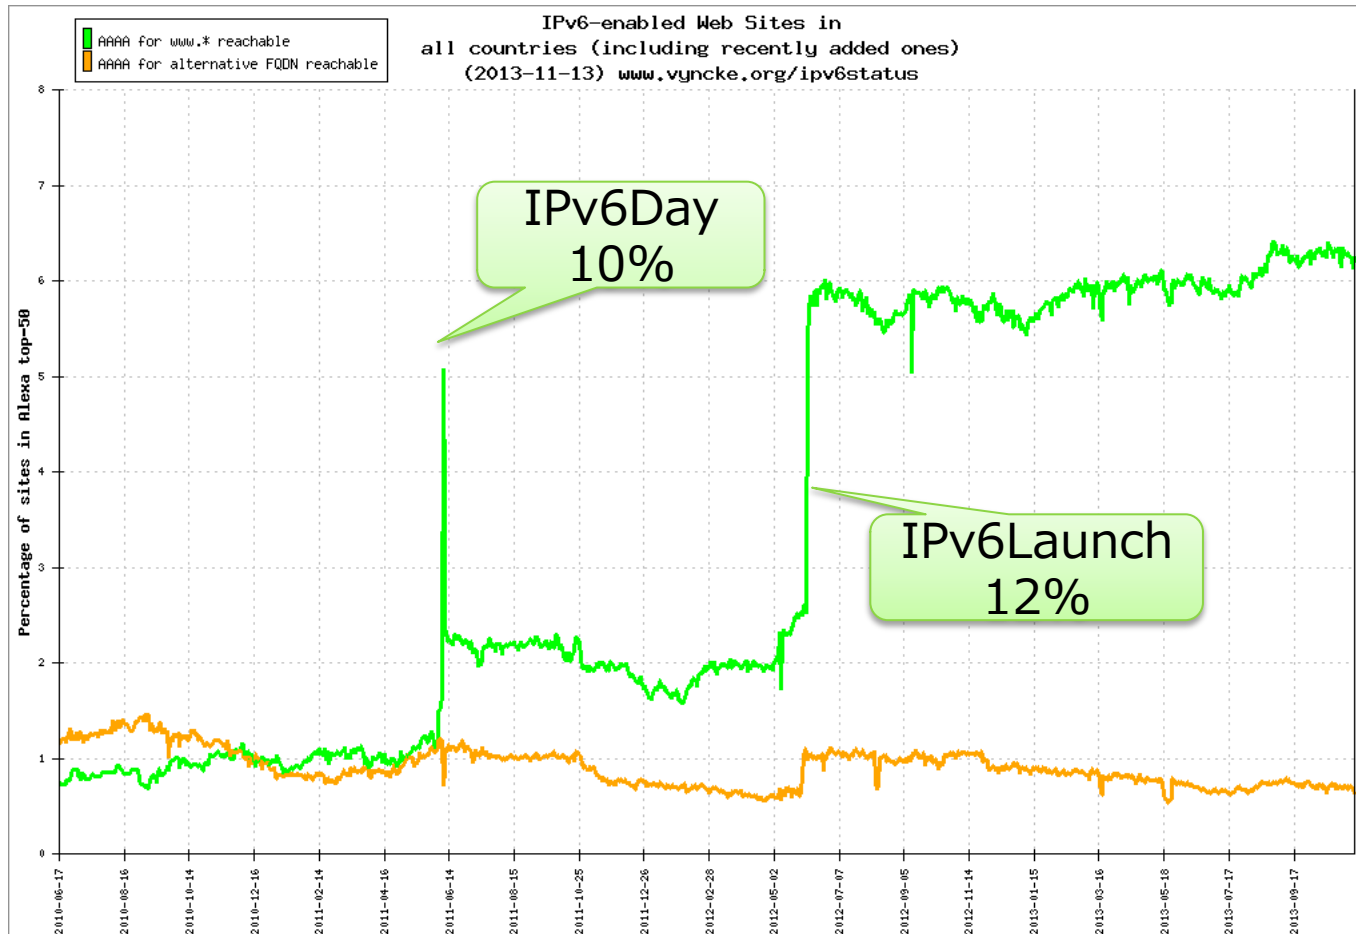

Top50のwebサイトIPv6対応率(世界)

- Alexaの上位50サイトのWebサーバIPv6対応率
- IPv6対応率 12%

<http://www.vyncke.org/ipv6status/worldwide-W.png>