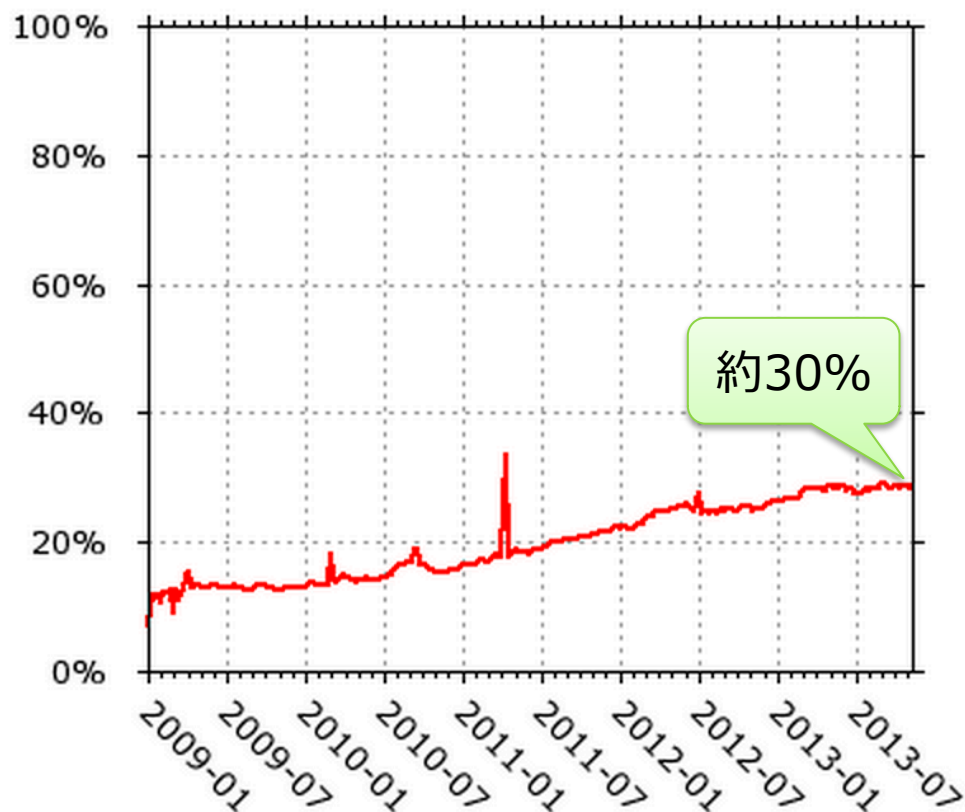

バックボーンのIPv6対応率（日本/世界）

- インターネットバックボーンのIPv6対応率
  - BGP経路表におけるTransit ASのIPv6対応数を計測
- IPv6対応率は、日本約30%、世界約15%

IPv6 Enabled Network in Japan (weekly)