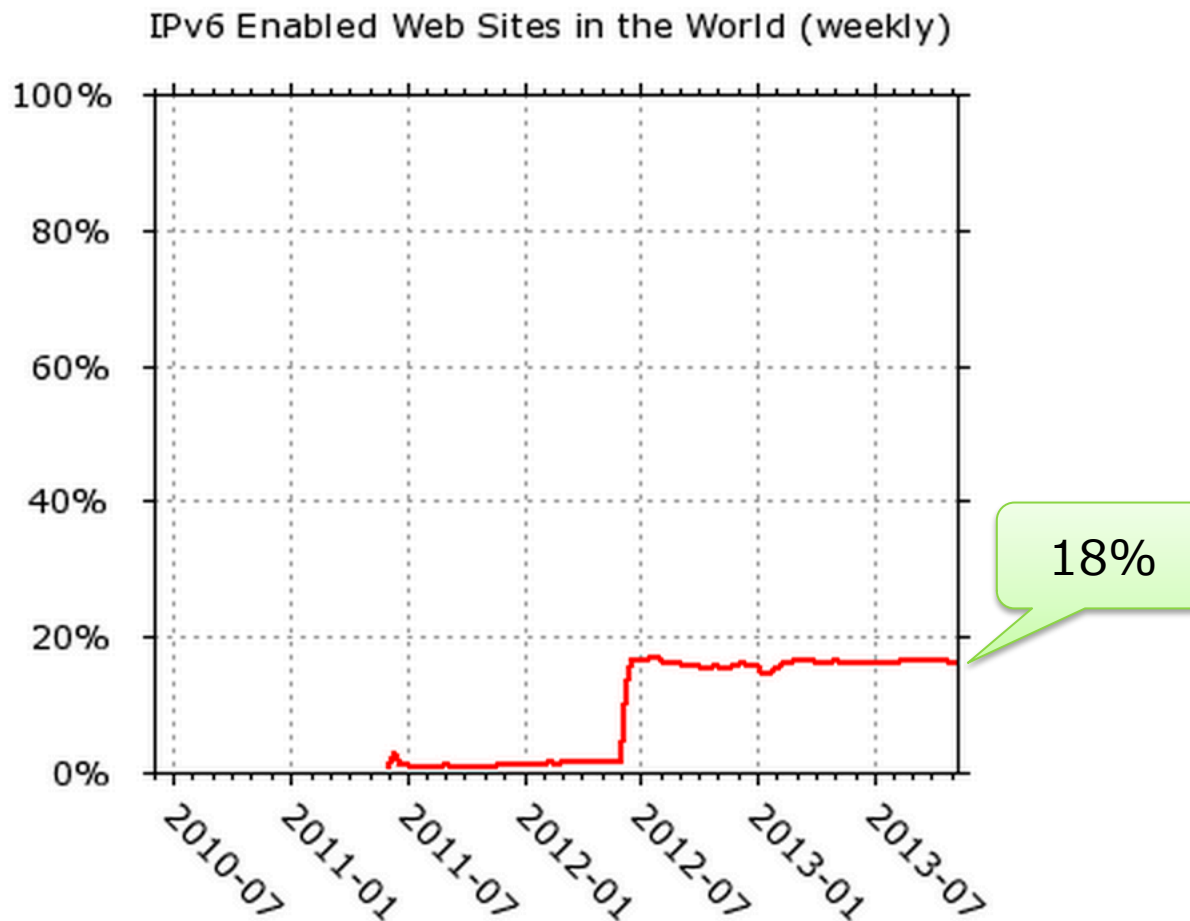

- IPv6対応率 18% (Top50:12%)