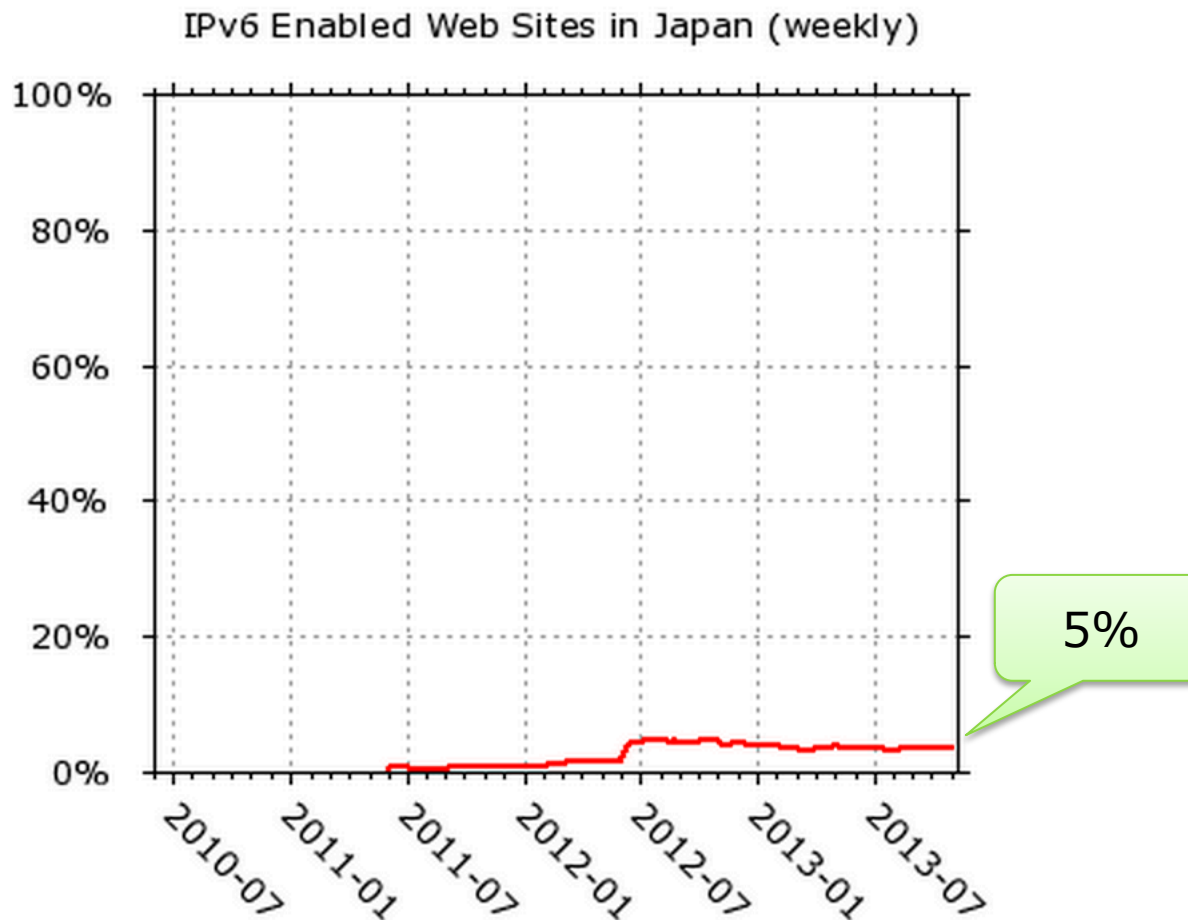

# Top50のwebサイトIPv6対応率(日本)

- IPv6対応率 10%

- IPv6対応率 18% (Top50:12%)

- IPv6対応率 約5% (Top50:10%)