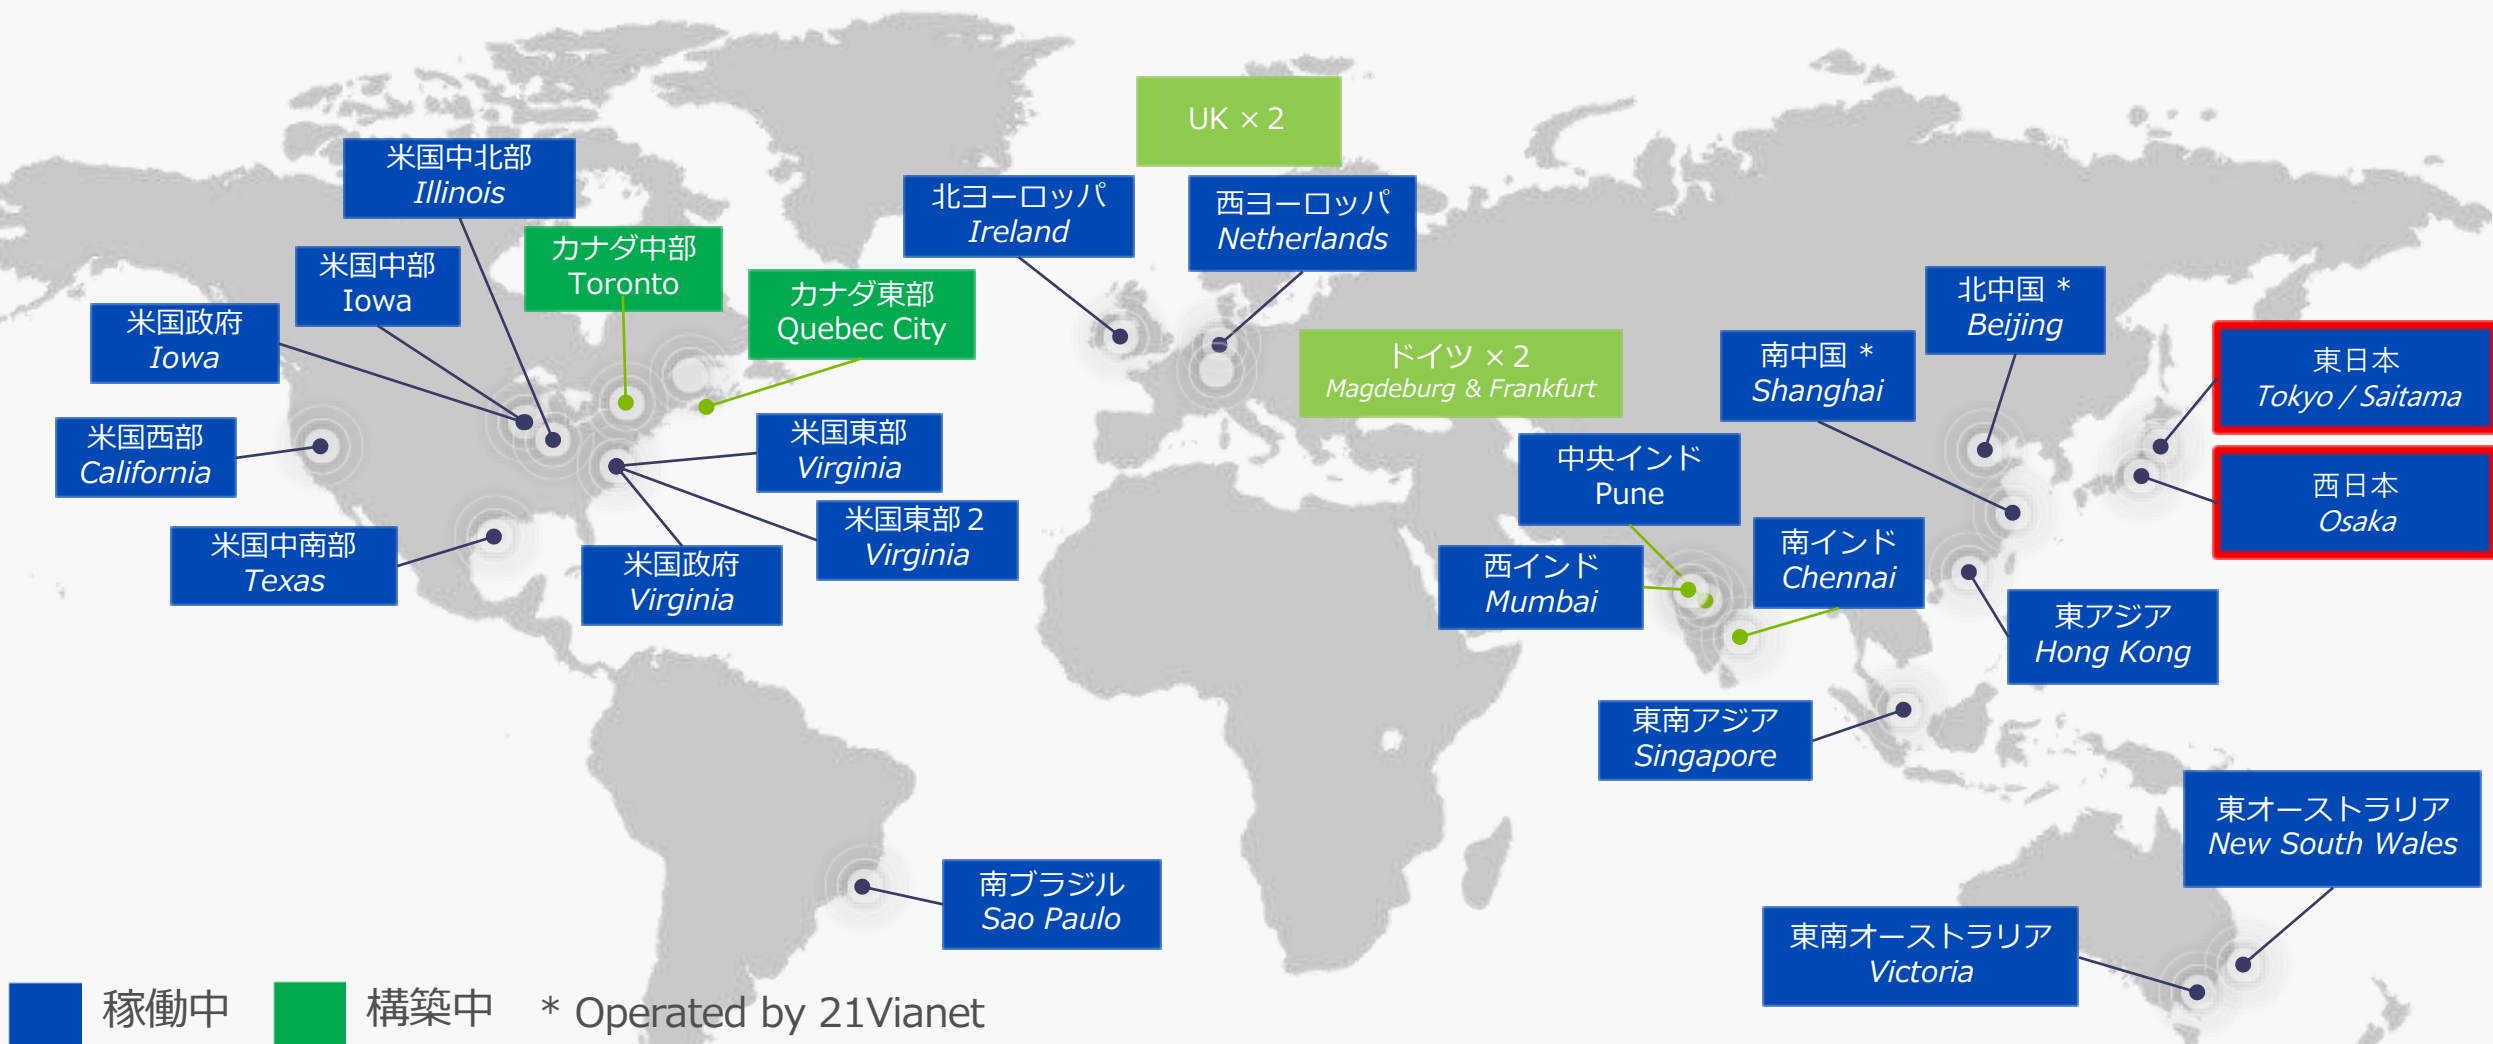

# 2 世界最大のインフラストラクチャー

(2016年5月現在)

稼働中 構築中 \* Operated by 21Vianet

100か所以上・40か国以上・30リージョン+8

# マイクロソフトのネットワークは、世界第2位の規模 (上にいるのは、米国政府のネットワークのみ)

1.4

million miles of  
fiber in our DCs

-  Datacenter
-  CDN Locations
-  Edge Node
-  Internet Exchange
-  Terrestrial Network
-  Subsea Network