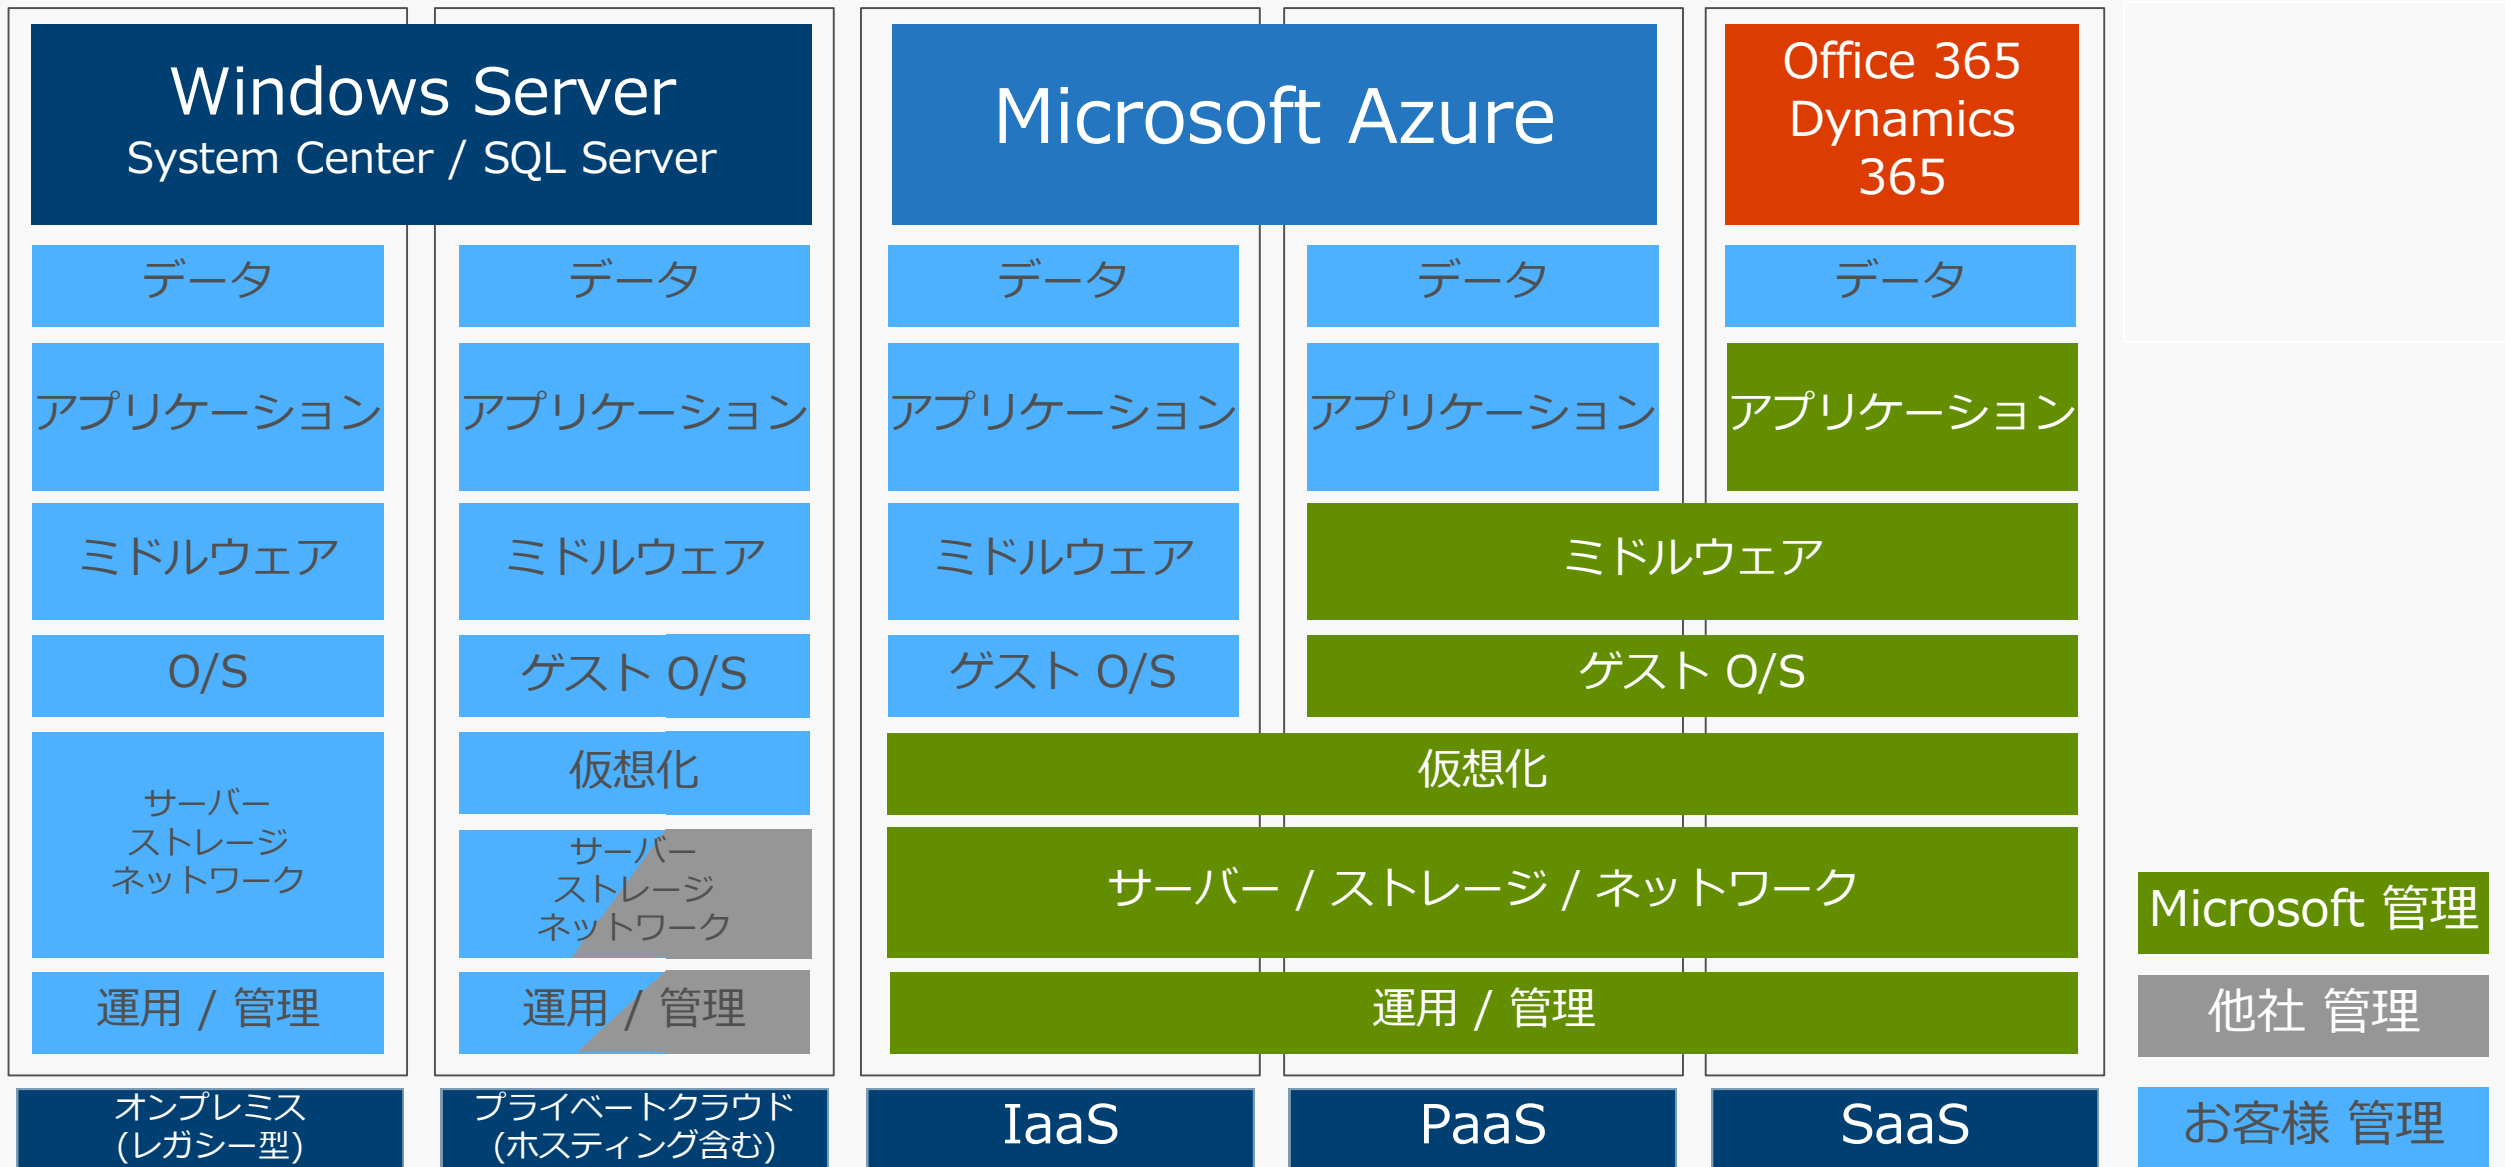

### Storage

- BLOB Storage
- Azure Files
- Premium Storage

### Networking

- Virtual Network
- Load Balancer
- DNS
- Express Route
- Traffic Manager
- VPN Gateway
- Application Gateway

Datacenter Infrastructure  
(28 Regions, 22 Online)

# マイクロソフトのクラウドソリューションマップ

←—— パブリック クラウド ——→