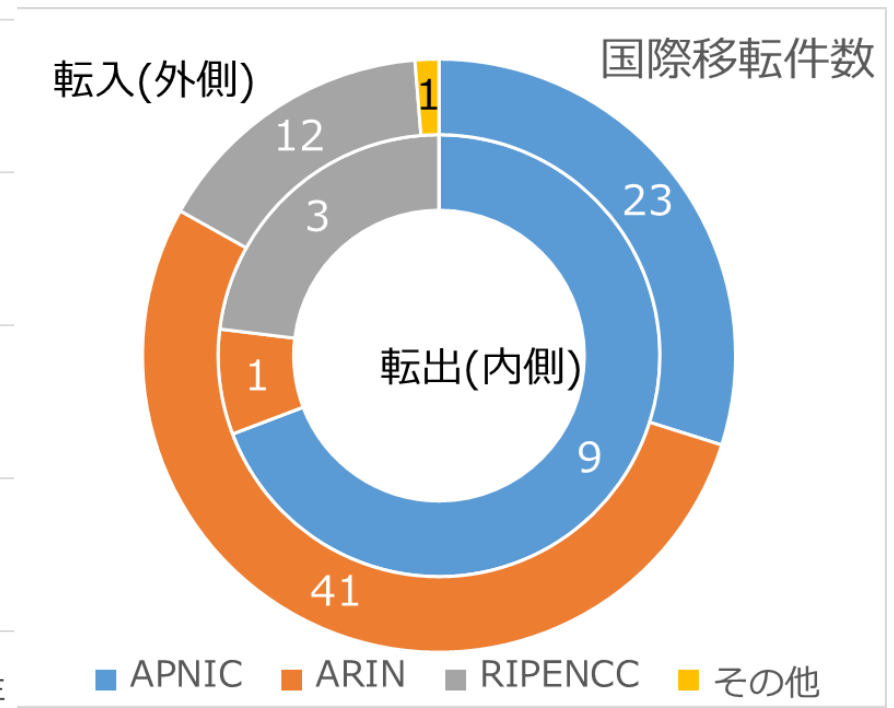

ユーザ割り当てサイズ
/64: **711件** /56: **94件**
/48: **2,155件** /32: **3件**
他: **16件**
/96、/128 の割り当てもあり…

IP指定事業者に割り振られている
prefix(332)のうち経路広告され
ていないもの: **103**

PIアドレスの割り当て

2019年11月20日時点

PIアドレス割り当て先組織: **81組織**

歴史的PIアドレス
割り当て先組織
26組織

PIアドレスの割り当て状況

IPv6のPIアドレス割り当てprefix(53)のうち
経路広告されていないもの: **10**

JPNICからのIPv4アドレス分配状況

- 2011年5月以降の最後の/8(103.0.0.0/8)からの分配状況
- 2019年4月以降の最大割り振りサイズ/23(512)
- 変更後に割り振りを受けた組織：16

2019年11月20日時点

JPNICのIPv4アドレス移転

2019年11月20日時点

- 総件数：**395件**、アドレス数：**10,088,960 (約/9+α)**
- 国際移転アドレス(転入)：**77件**、**2,172,416 (約/11+α)**
(転出)：**13件**、**117,760 (約/15弱)**
- 移転元となった組織：**174**、移転先となった組織：**172**
- 移転元最多回数：**17回**、移転先最多回数：**20回**

うちIPv6割り振り
済みは**90組織**