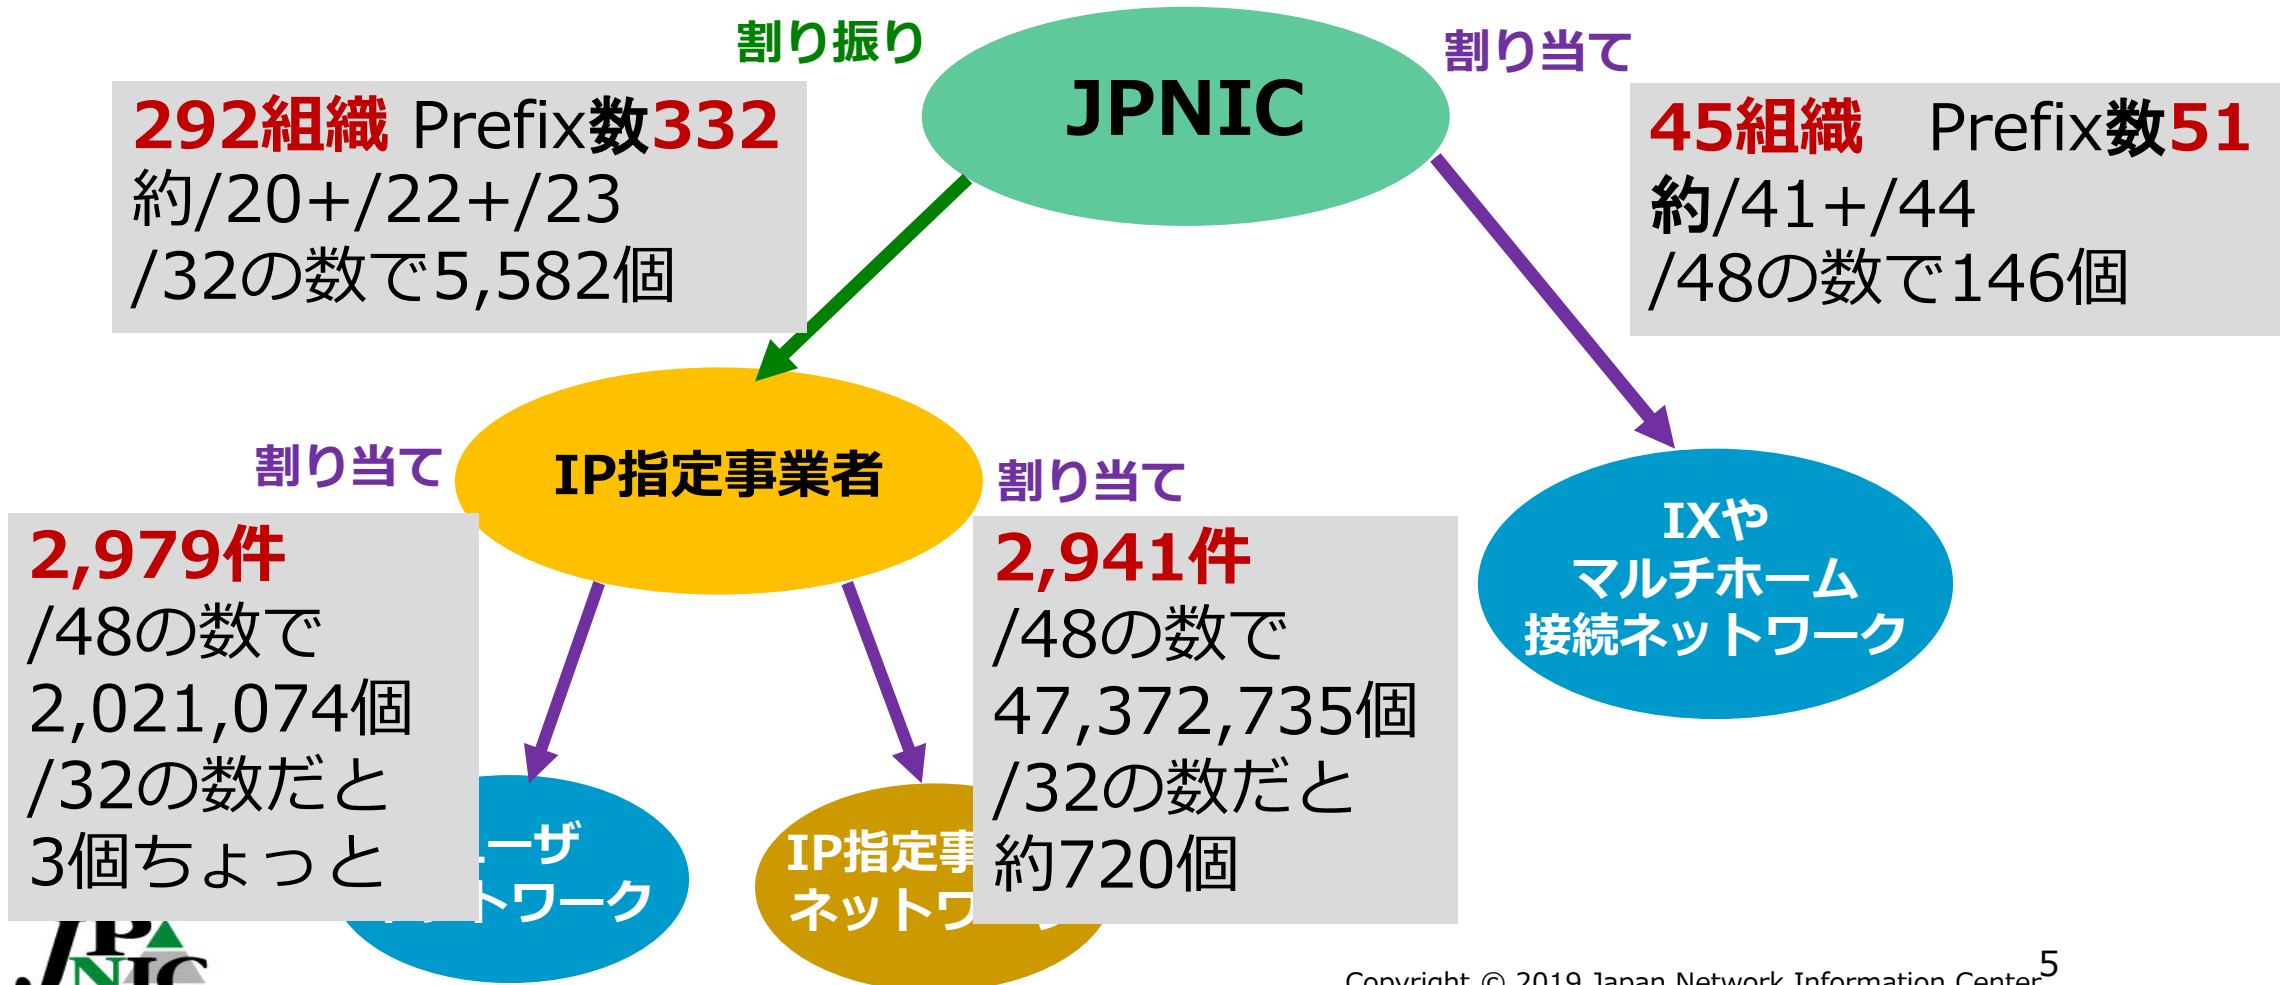

JPNICからのIPv6アドレス分配状況

PAアドレス

Provider **A**ggregatable Address
(プロバイダ集積可能アドレス)

PIアドレス

Provider **I**ndependent Address
(プロバイダ非依存アドレス)

IP指定事業者の割り振りおよび割り当て

IP指定事業者: **452組織**

インフラ割り当てサイズ
/64: **222件** /56: **3件**
/48: **2,049件** /32: **29件**
他: **638件**

ユーザ割り当てサイズ
/64: **711件** /56: **94件**
/48: **2,155件** /32: **3件**
他: **16件**
/96、/128 の割り当てもあり…

IP指定事業者に割り振られている
prefix(332)のうち経路広告され
ていないもの: **103**

PIアドレスの割り当て

2019年11月20日時点

PIアドレス割り当て先組織: **81組織**

歴史的PIアドレス
割り当て先組織
26組織

PIアドレスの割り当て状況

IPv6のPIアドレス割り当てprefix(53)のうち
経路広告されていないもの: **10**

JPNICからのIPv4アドレス分配状況

- 2011年5月以降の最後の/8(103.0.0.0/8)からの分配状況
- 2019年4月以降の最大割り振りサイズ/23(512)
- 変更後に割り振りを受けた組織：16

2019年11月20日時点

JPNICのIPv4アドレス移転

2019年11月20日時点

- 総件数：**395件**、アドレス数：**10,088,960 (約/9+α)**
- 国際移転アドレス(転入)：**77件**、**2,172,416 (約/11+α)**
(転出)：**13件**、**117,760 (約/15弱)**
- 移転元となった組織：**174**、移転先となった組織：**172**
- 移転元最多回数：**17回**、移転先最多回数：**20回**

うちIPv6割り振り
済みは**90組織**