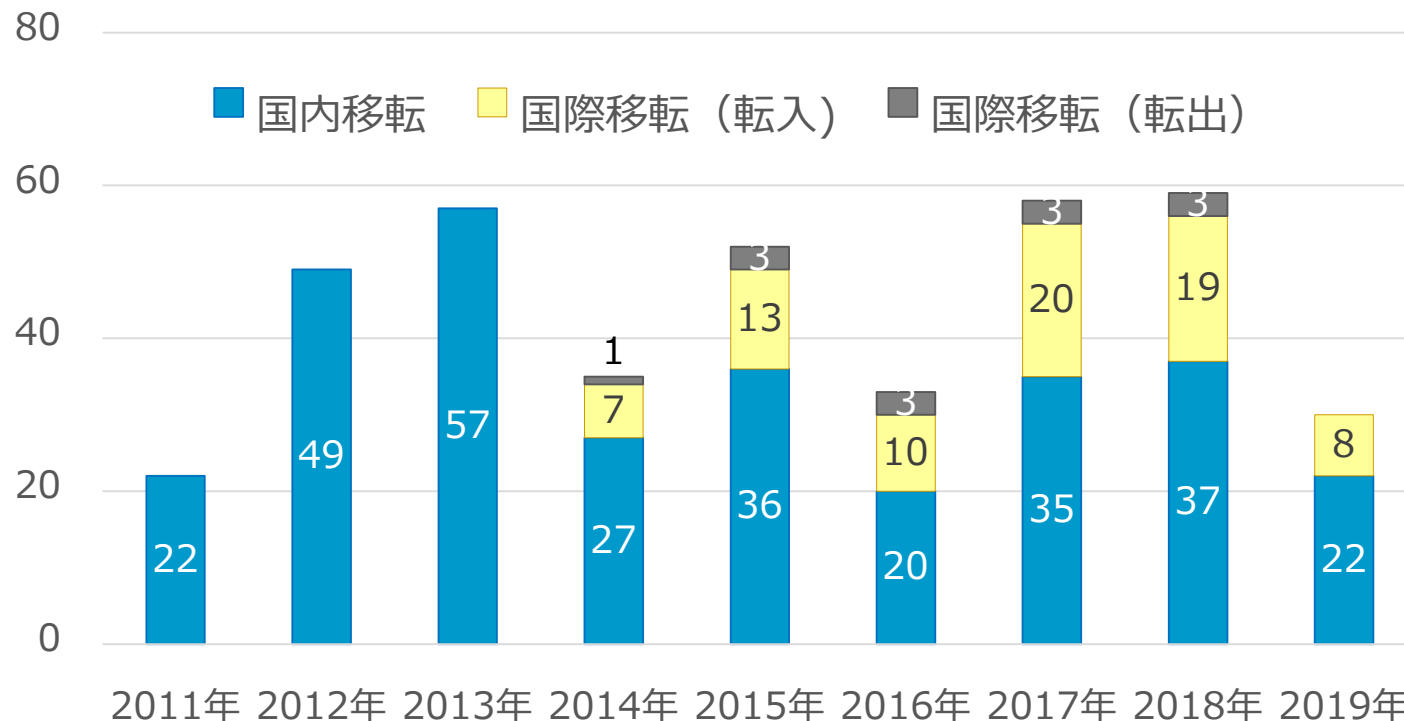

JPNICのIPv4アドレス移転

2019年11月20日時点

- 総件数：**395件**、アドレス数：**10,088,960 (約/9+α)**
- 国際移転アドレス(転入)：**77件**、**2,172,416 (約/11+α)**
  (転出)：**13件**、**117,760 (約/15弱)**
- 移転元となった組織：**174**、移転先となった組織：**172**
- 移転元最多回数：**17回**、移転先最多回数：**20回**

うちIPv6割り振り
済みは**90組織**