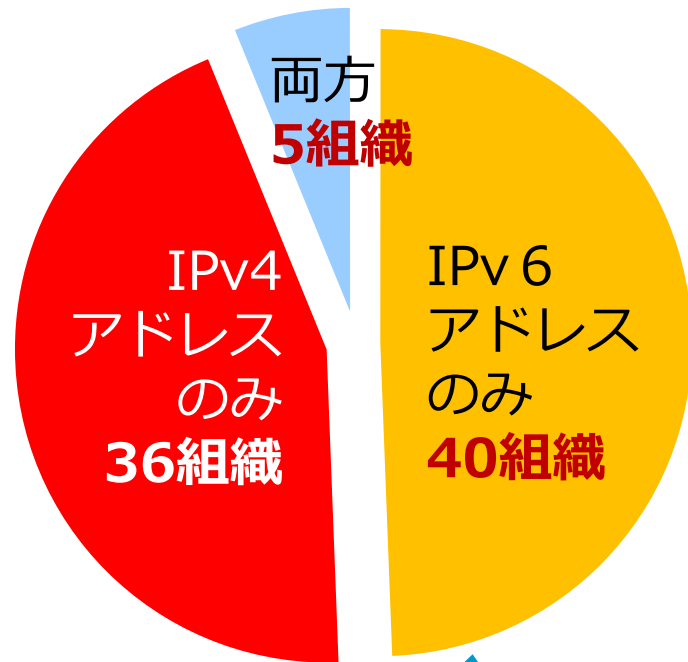

IPv6/IPv4アドレス 利用の現状

一般社団法人日本ネットワークインフォメーションセンター
IP事業部 佐藤 晋 (サトウススム)

本日のお話

- JPNICから分配されたIPv6アドレスの種別や割り当ての実状について
- 2011年以降のJPNICからのIPv4アドレス分配と移転の状況について
- などを統計的なデータに基づいてお話させていただきます

IPv6アドレスの状況

IPアドレスの管理体制

IPv6アドレスの分配状況

JPNICからのIPv6アドレス分配状況

PAアドレス

Provider **A**ggregatable Address
(プロバイダ集積可能アドレス)

PIアドレス

Provider **I**ndependent Address
(プロバイダ非依存アドレス)

IP指定事業者の割り振りおよび割り当て

IP指定事業者: **452組織**

インフラ割り当てサイズ
/64: **222件** /56: **3件**
/48: **2,049件** /32: **29件**
他: **638件**

ユーザ割り当てサイズ
/64: **711件** /56: **94件**
/48: **2,155件** /32: **3件**
他: **16件**
/96、/128 の割り当てもあり…

IP指定事業者に割り振られている
prefix(332)のうち経路広告され
ていないもの: **103**

PIアドレスの割り当て

2019年11月20日時点

PIアドレス割り当て先組織: **81組織**

歴史的PIアドレス
割り当て先組織
26組織

PIアドレスの割り当て状況

IPv6のPIアドレス割り当てprefix(53)のうち
経路広告されていないもの: **10**

JPNICからのIPv4アドレス分配状況

- 2011年5月以降の最後の/8(103.0.0.0/8)からの分配状況
- 2019年4月以降の最大割り振りサイズ/23(512)
- 変更後に割り振りを受けた組織：16

2019年11月20日時点

JPNICのIPv4アドレス移転

2019年11月20日時点