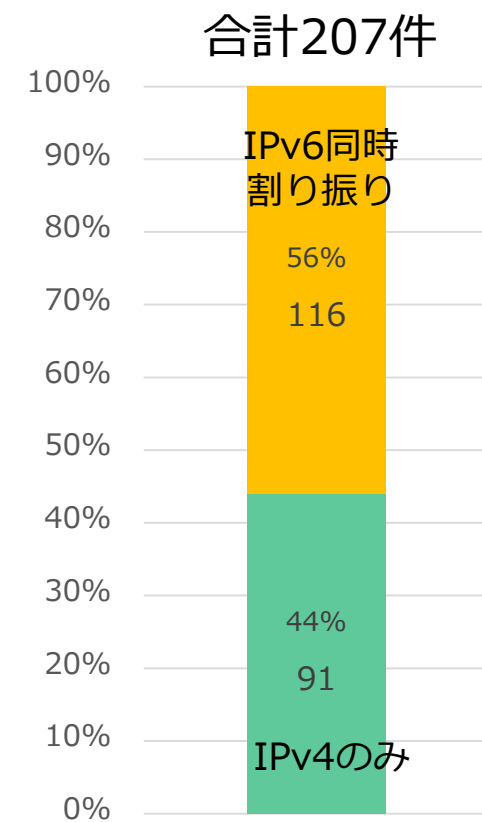

JPNICからのIPv6アドレス分配状況

PAアドレス

Provider **A**ggregatable Address
(プロバイダ集積可能アドレス)

PIアドレス

Provider **I**ndependent Address
(プロバイダ非依存アドレス)

IP指定事業者の割り振りおよび割り当て

IP指定事業者: **452組織**

インフラ割り当てサイズ
/64: **222件** /56: **3件**
/48: **2,049件** /32: **29件**
他: **638件**

ユーザ割り当てサイズ
/64: **711件** /56: **94件**
/48: **2,155件** /32: **3件**
他: **16件**
/96、/128 の割り当てもあり…

IP指定事業者に割り振られている
prefix(332)のうち経路広告され
ていないもの: **103**

PIアドレスの割り当て

2019年11月20日時点

PIアドレス割り当て先組織: **81組織**

歴史的PIアドレス
割り当て先組織
26組織

PIアドレスの割り当て状況

IPv6のPIアドレス割り当てprefix(53)のうち
経路広告されていないもの: **10**

JPNICからのIPv4アドレス分配状況

- 2011年5月以降の最後の/8(103.0.0.0/8)からの分配状況
- 2019年4月以降の最大割り振りサイズ/23(512)
- 変更後に割り振りを受けた組織：16

2019年11月20日時点

JPNICのIPv4アドレス移転

2019年11月20日時点