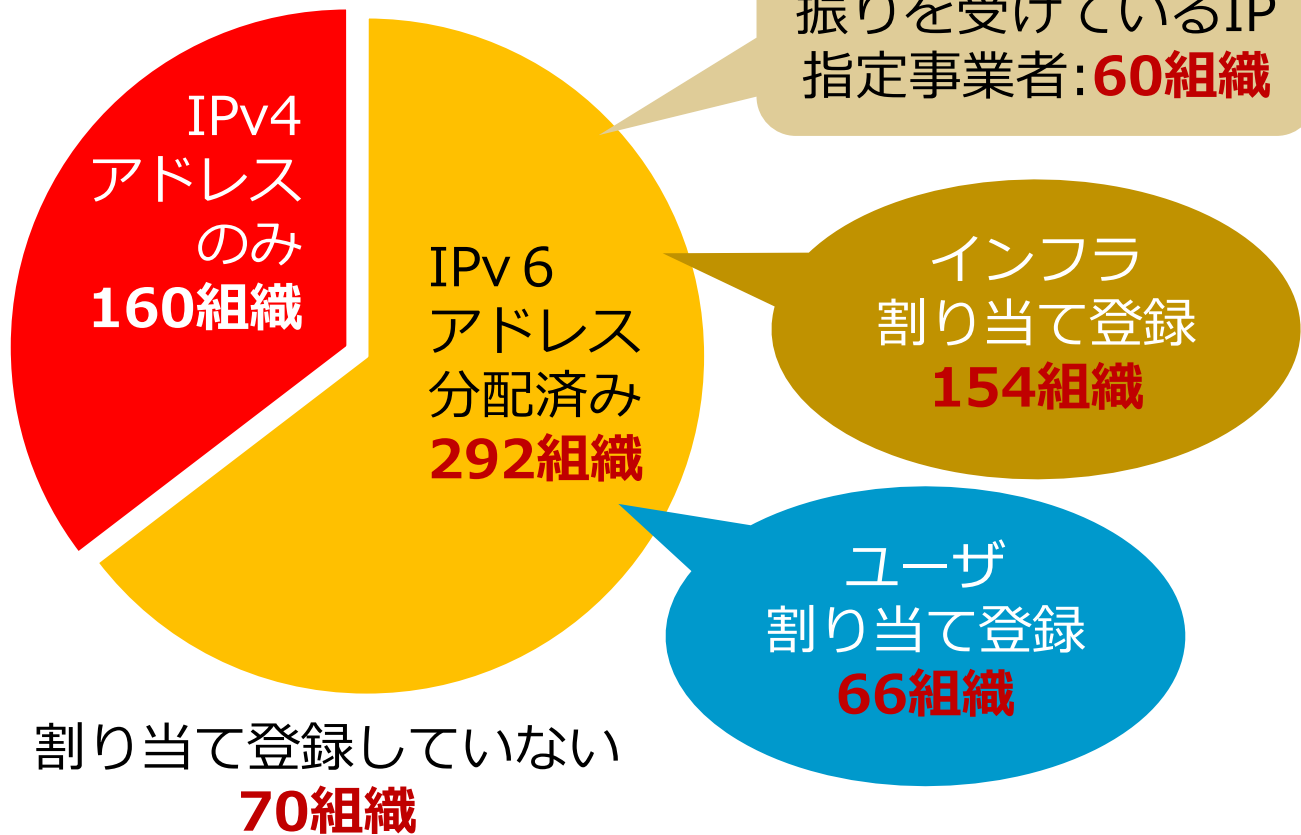

JPNICからのIPv6アドレス分配状況

PAアドレス

Provider **A**ggregatable Address
(プロバイダ集積可能アドレス)

PIアドレス

Provider **I**ndependent Address
(プロバイダ非依存アドレス)

IP指定事業者の割り振りおよび割り当て

IP指定事業者: **452組織**

インフラ割り当てサイズ
/64: **222件** /56: **3件**
/48: **2,049件** /32: **29件**
他: **638件**

ユーザ割り当てサイズ
/64: **711件** /56: **94件**
/48: **2,155件** /32: **3件**
他: **16件**
/96、/128 の割り当てもあり…

IP指定事業者に割り振られている
prefix(332)のうち経路広告され
ていないもの: **103**

PIアドレスの割り当て

2019年11月20日時点

PIアドレス割り当て先組織: **81組織**

歴史的PIアドレス
割り当て先組織
26組織

PIアドレスの割り当て状況

IPv6のPIアドレス割り当てprefix(53)のうち
経路広告されていないもの: **10**

JPNICからのIPv4アドレス分配状況

- 2011年5月以降の最後の/8(103.0.0.0/8)からの分配状況
- 2019年4月以降の最大割り振りサイズ/23(512)
- 変更後に割り振りを受けた組織：16

2019年11月20日時点

JPNICのIPv4アドレス移転

2019年11月20日時点

- 総件数：**395件**、アドレス数：**10,088,960 (約/9+α)**
- 国際移転アドレス(転入)：**77件**、**2,172,416 (約/11+α)**
(転出)：**13件**、**117,760 (約/15弱)**
- 移転元となった組織：**174**、移転先となった組織：**172**
- 移転元最多回数：**17回**、移転先最多回数：**20回**

うちIPv6割り振り
済みは**90組織**