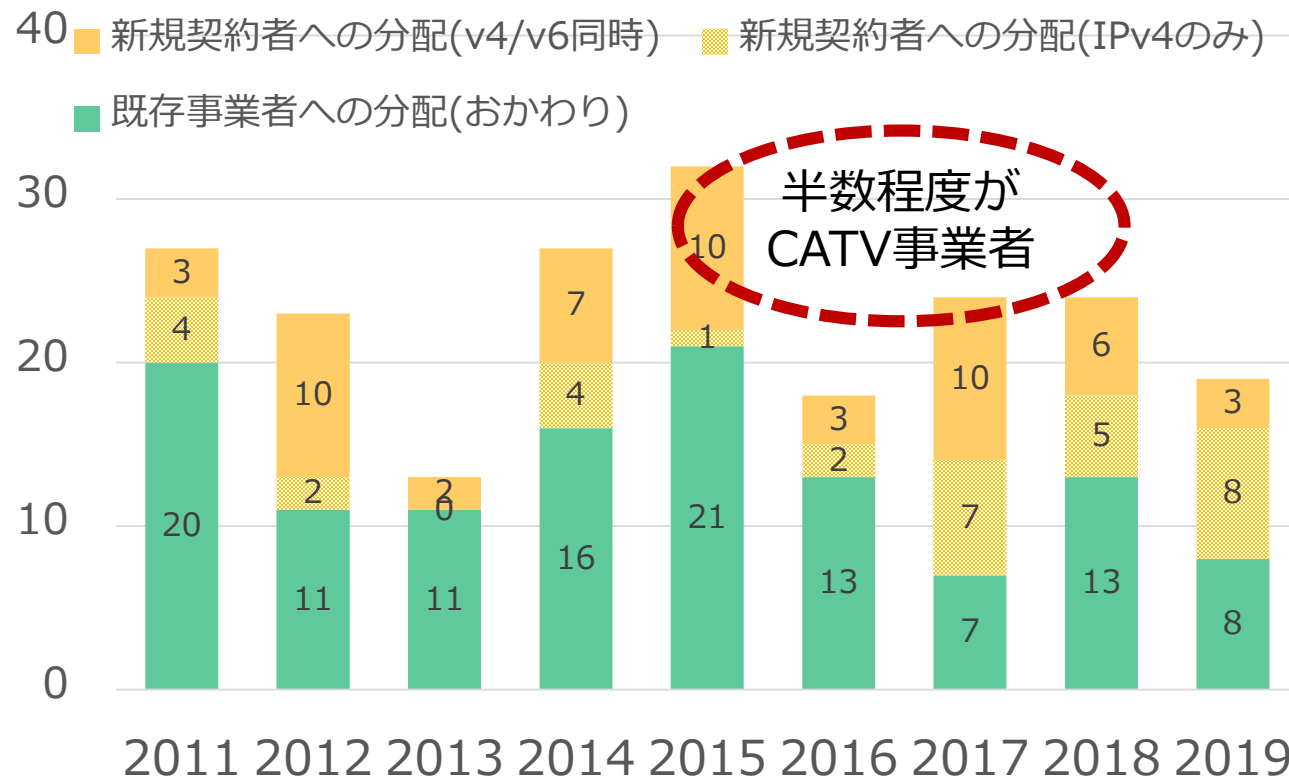

JPNICからのIPv4アドレス分配状況

- 2011年5月以降の最後の/8(103.0.0.0/8)からの分配状況
- 2019年4月以降の最大割り振りサイズ/23(512)
- 変更後に割り振りを受けた組織：16

2019年11月20日時点