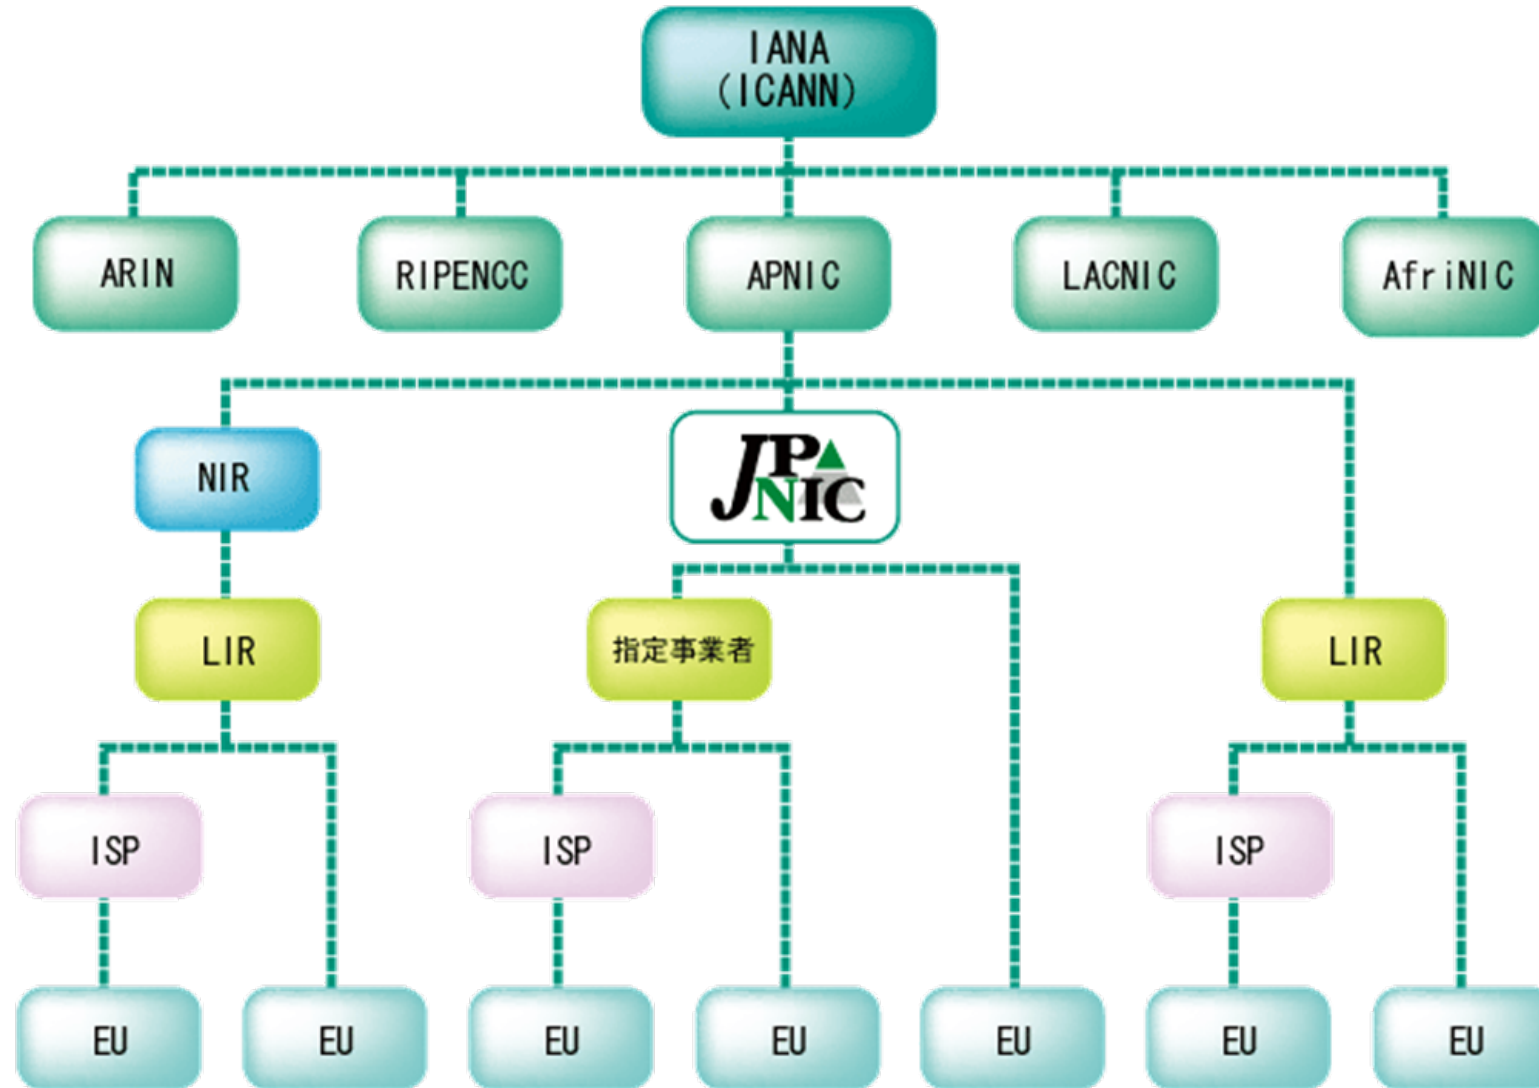

IPv6/IPv4アドレス 利用の現状

一般社団法人日本ネットワークインフォメーションセンター
IP事業部 佐藤 晋 (サトウススム)

本日のお話

- JPNICから分配されたIPv6アドレスの種別や割り当ての実状について
- 2011年以降のJPNICからのIPv4アドレス分配と移転の状況について
- などを統計的なデータに基づいてお話させていただきます

IPv6アドレスの状況

IPアドレスの管理体制

IPv6アドレスの分配状況

JPNICからのIPv6アドレス分配状況

PAアドレス

Provider **A**ggregatable Address
(プロバイダ集積可能アドレス)

PIアドレス

Provider **I**ndependent Address
(プロバイダ非依存アドレス)

IP指定事業者の割り振りおよび割り当て

IP指定事業者: **452組織**

インフラ割り当てサイズ
/64: **222件** /56: **3件**
/48: **2,049件** /32: **29件**
他: **638件**

ユーザ割り当てサイズ
/64: **711件** /56: **94件**
/48: **2,155件** /32: **3件**
他: **16件**
/96、/128 の割り当てもあり…

IP指定事業者に割り振られている
prefix(332)のうち経路広告され
ていないもの: **103**

PIアドレスの割り当て

2019年11月20日時点

PIアドレス割り当て先組織: **81組織**

歴史的PIアドレス
割り当て先組織
26組織

- 総件数：**395件**、アドレス数：**10,088,960 (約/9+α)**
- 国際移転アドレス(転入)：**77件**、**2,172,416 (約/11+α)**
(転出)：**13件**、**117,760 (約/15弱)**
- 移転元となった組織：**174**、移転先となった組織：**172**
- 移転元最多回数：**17回**、移転先最多回数：**20回**

うちIPv6割り振り
済みは**90組織**