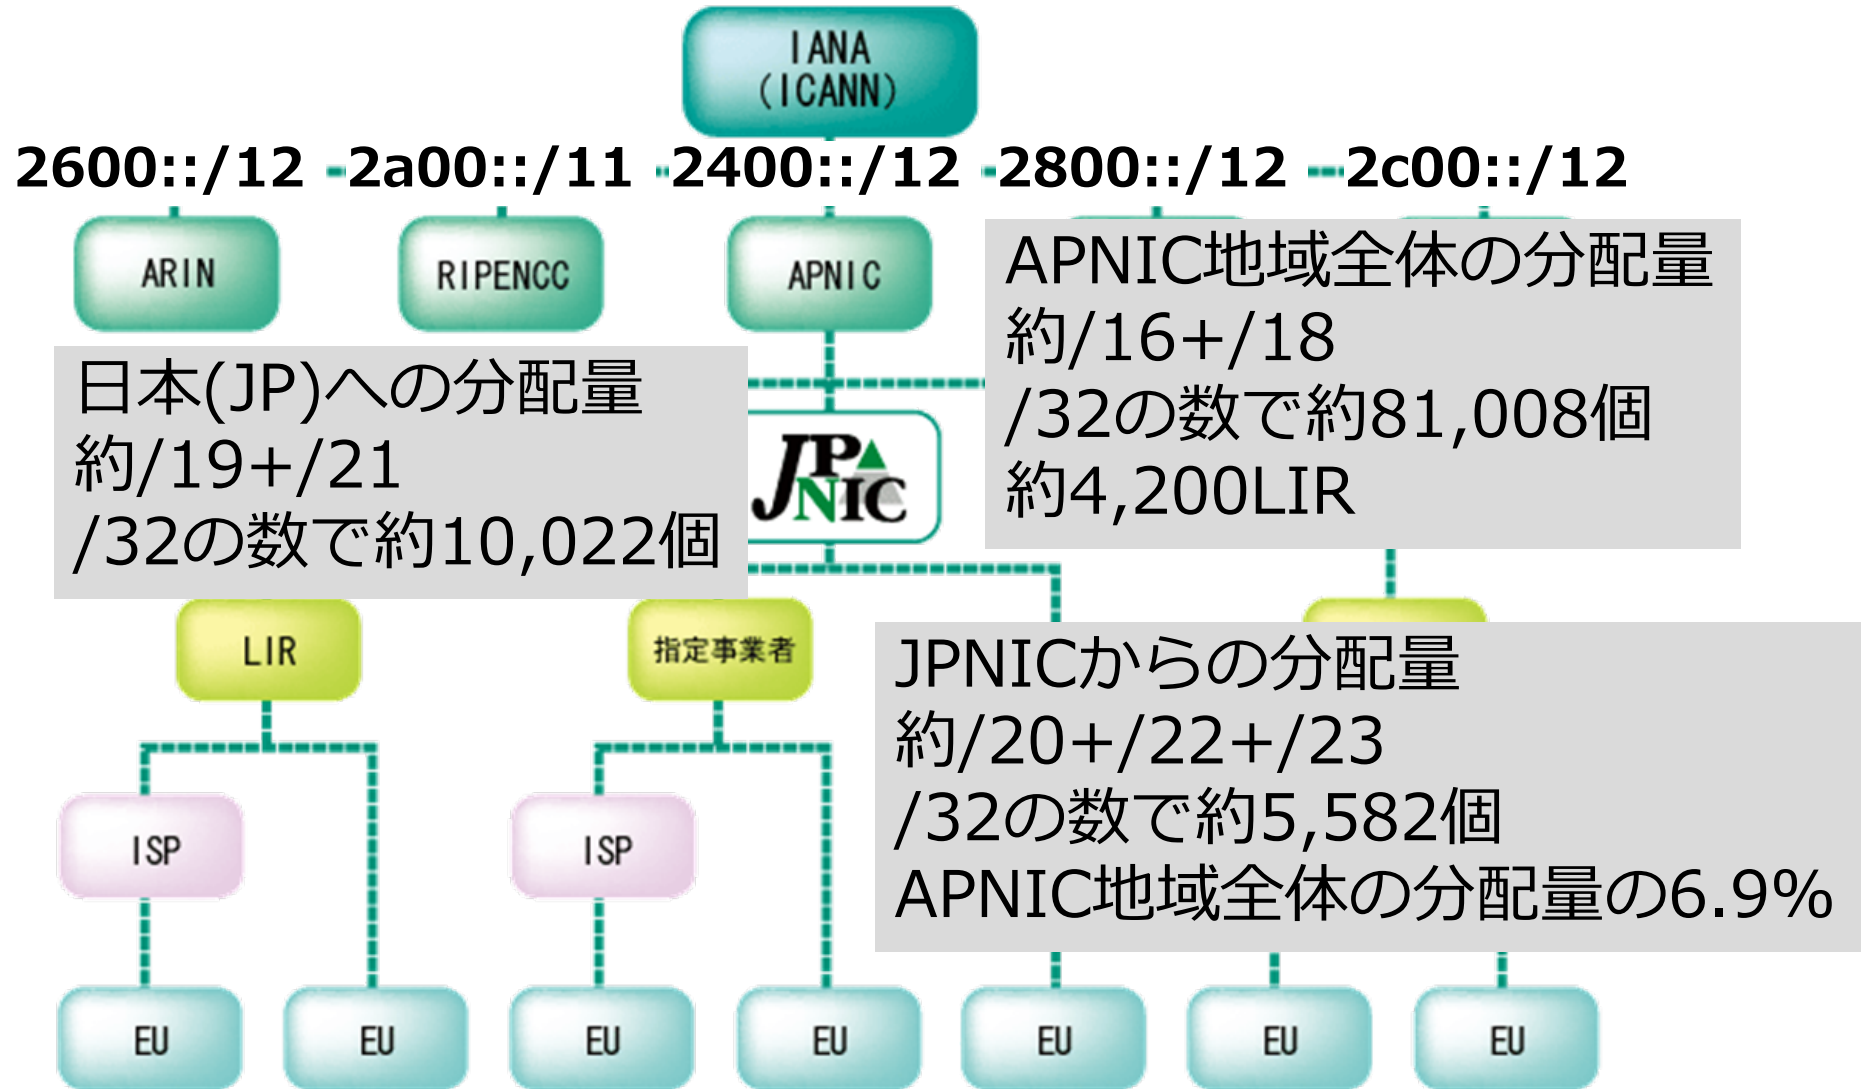

JPNICからのIPv6アドレス分配状況

PAアドレス

Provider **A**ggregatable Address
(プロバイダ集積可能アドレス)

PIアドレス

Provider **I**ndependent Address
(プロバイダ非依存アドレス)

IP指定事業者の割り振りおよび割り当て

IP指定事業者: **452組織**

インフラ割り当てサイズ
/64: **222件** /56: **3件**
/48: **2,049件** /32: **29件**
他: **638件**

ユーザ割り当てサイズ
/64: **711件** /56: **94件**
/48: **2,155件** /32: **3件**
他: **16件**
/96、/128 の割り当てもあり…

IP指定事業者に割り振られている
prefix(332)のうち経路広告され
ていないもの: **103**

PIアドレスの割り当て

2019年11月20日時点

PIアドレス割り当て先組織: **81組織**

歴史的PIアドレス
割り当て先組織
26組織

PIアドレスの割り当て状況

IPv6のPIアドレス割り当てprefix(53)のうち
経路広告されていないもの: **10**

JPNICからのIPv4アドレス分配状況

- 2011年5月以降の最後の/8(103.0.0.0/8)からの分配状況
- 2019年4月以降の最大割り振りサイズ/23(512)
- 変更後に割り振りを受けた組織：16

2019年11月20日時点

JPNICのIPv4アドレス移転

2019年11月20日時点

- 総件数：**395件**、アドレス数：**10,088,960 (約/9+α)**
- 国際移転アドレス(転入)：**77件**、**2,172,416 (約/11+α)**
(転出)：**13件**、**117,760 (約/15弱)**
- 移転元となった組織：**174**、移転先となった組織：**172**
- 移転元最多回数：**17回**、移転先最多回数：**20回**

うちIPv6割り振り
済みは**90組織**