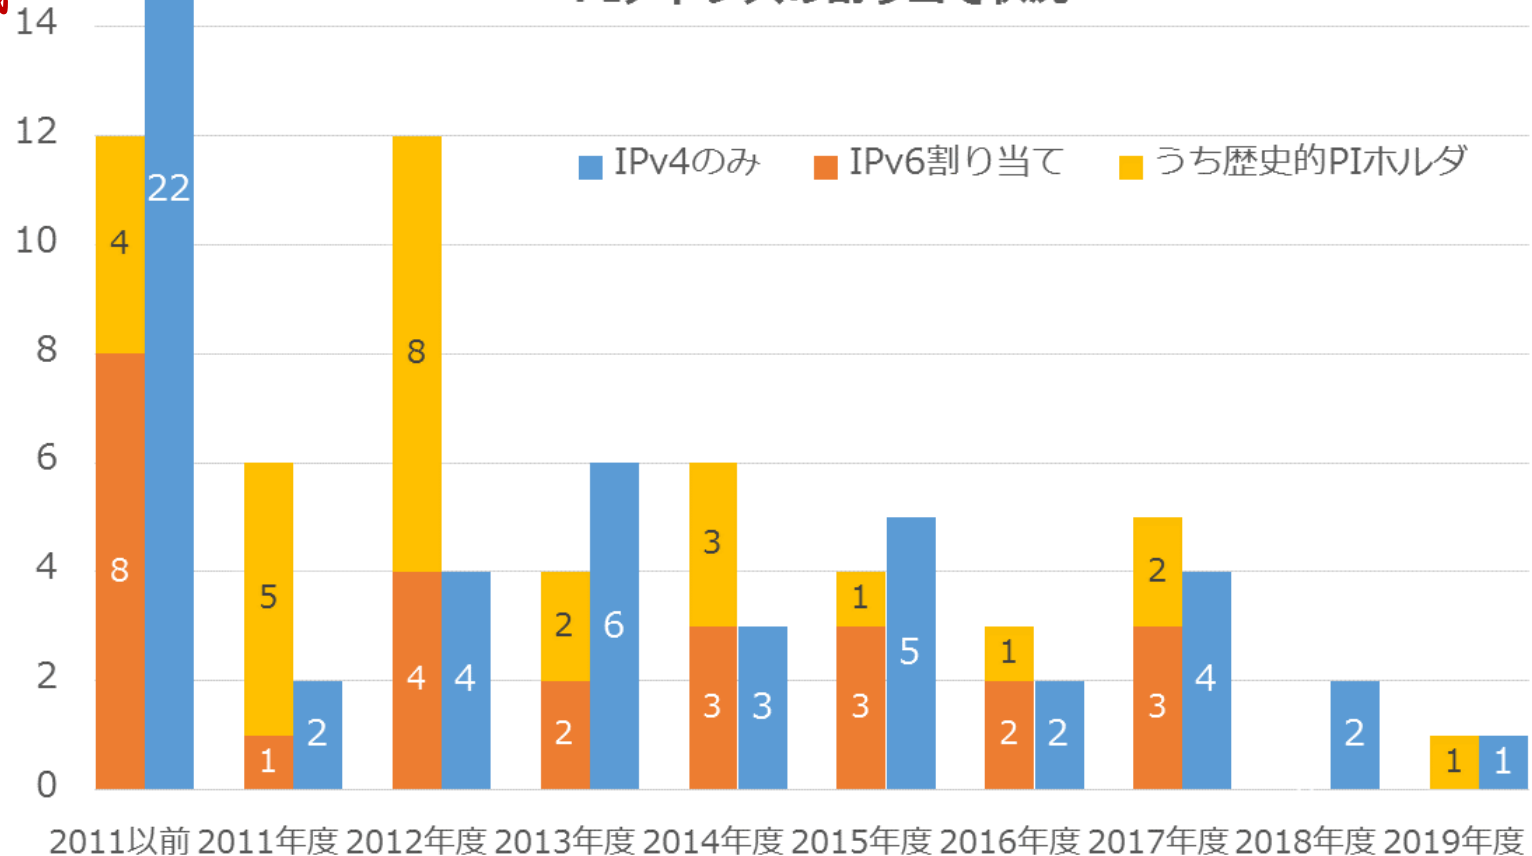

PIアドレスの割り当て状況

IPv6のPIアドレス割り当てprefix(53)のうち
経路広告されていないもの: **10**